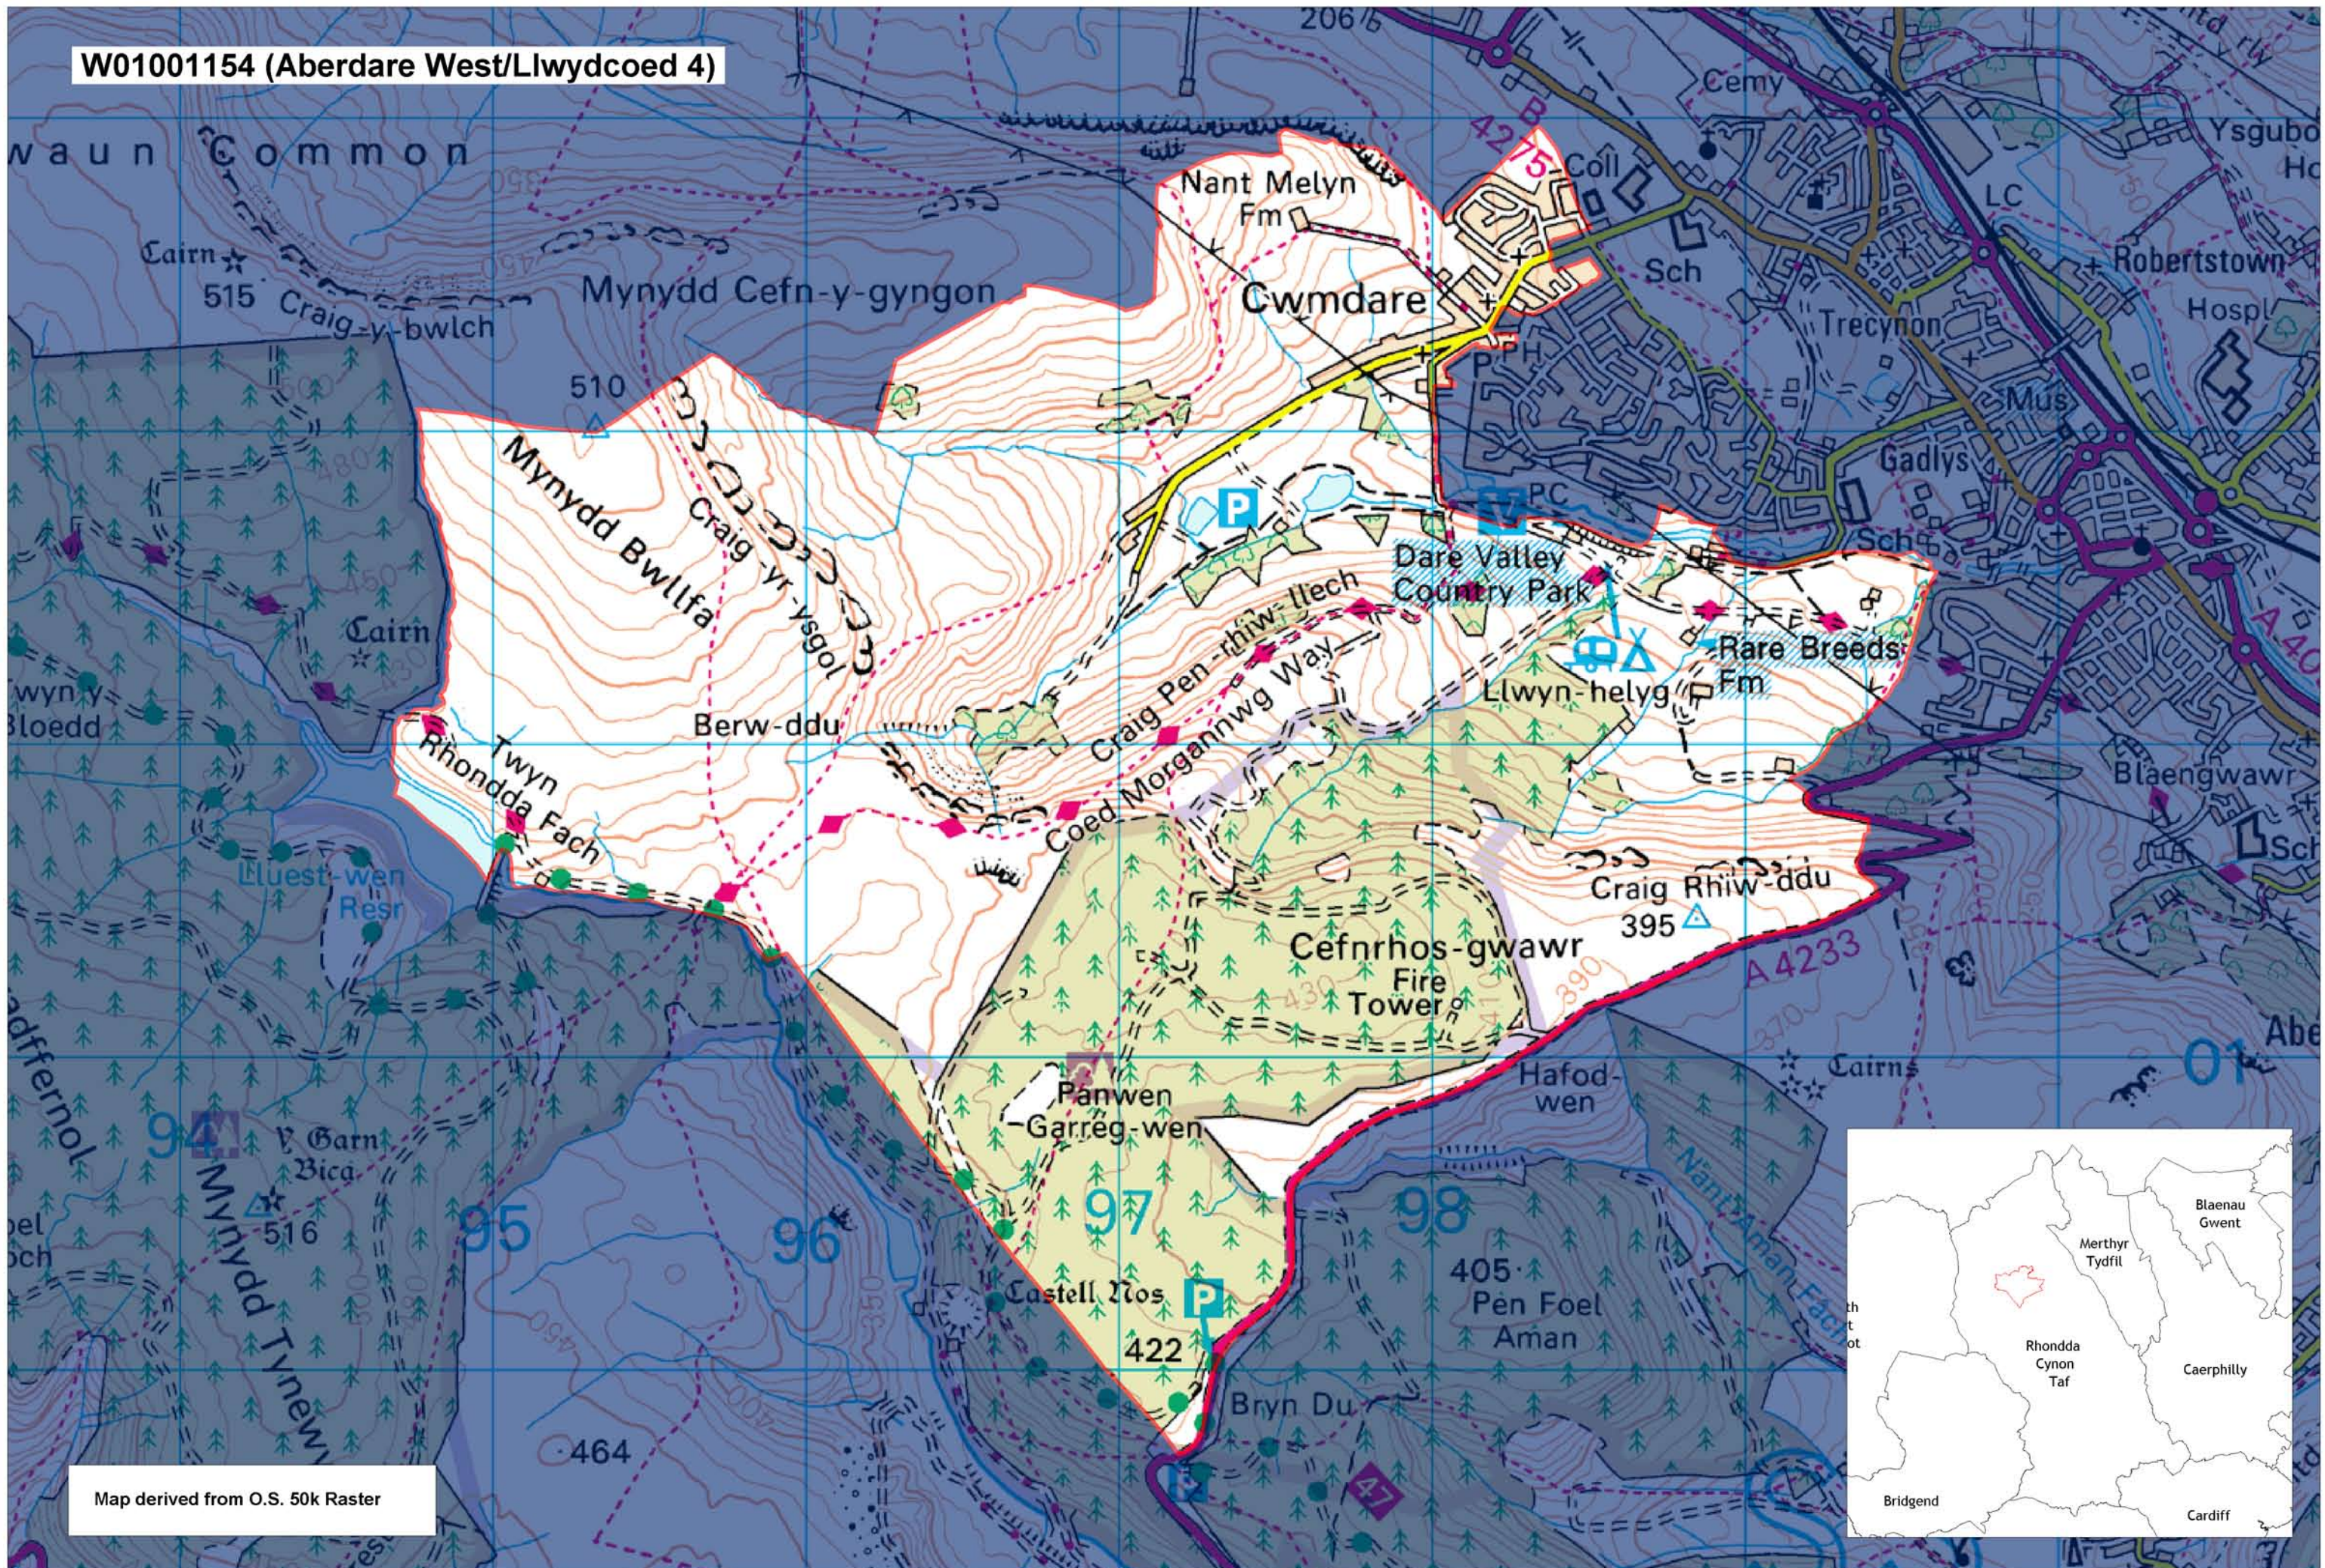

W01001154 (Aberdare West/Llwydcoed 4)

Map derived from O.S. 50k Raster

This map is based upon the Ordnance Survey material with the permission of Ordnance Survey on behalf of The Controller of Her Majesty's Stationery Office. © Crown copyright 2008. Unauthorised reproduction infringes Crown copyright and may lead to prosecution or civil proceedings. Welsh Assembly Government. Licence Number: 100017916. Mae'r map hwn yn seiliedig ar ddeunydd yr Arolwg Ordnans gyda chaniatâd Arolwg Ordnans ar ran Rheolwr Llyfrau Ei Mawrhydi. © Hawffraint y Goron 2008. Mae atgynhyrchu heb ganiatâd yn torri hawffraint y Goron a gall hyn arwain at erlyniad neu achos sifil. Llywodraeth Cynulliad Cymru. Rhif trwydded 100017916.

Produced by Cartographics, Statistical Directorate, Welsh Assembly Government. Cynhyrchwyd gan Cartograffeg, Y Gytarwyddiaeth Ystadegol, Llywodraeth Cynulliad Cymru.