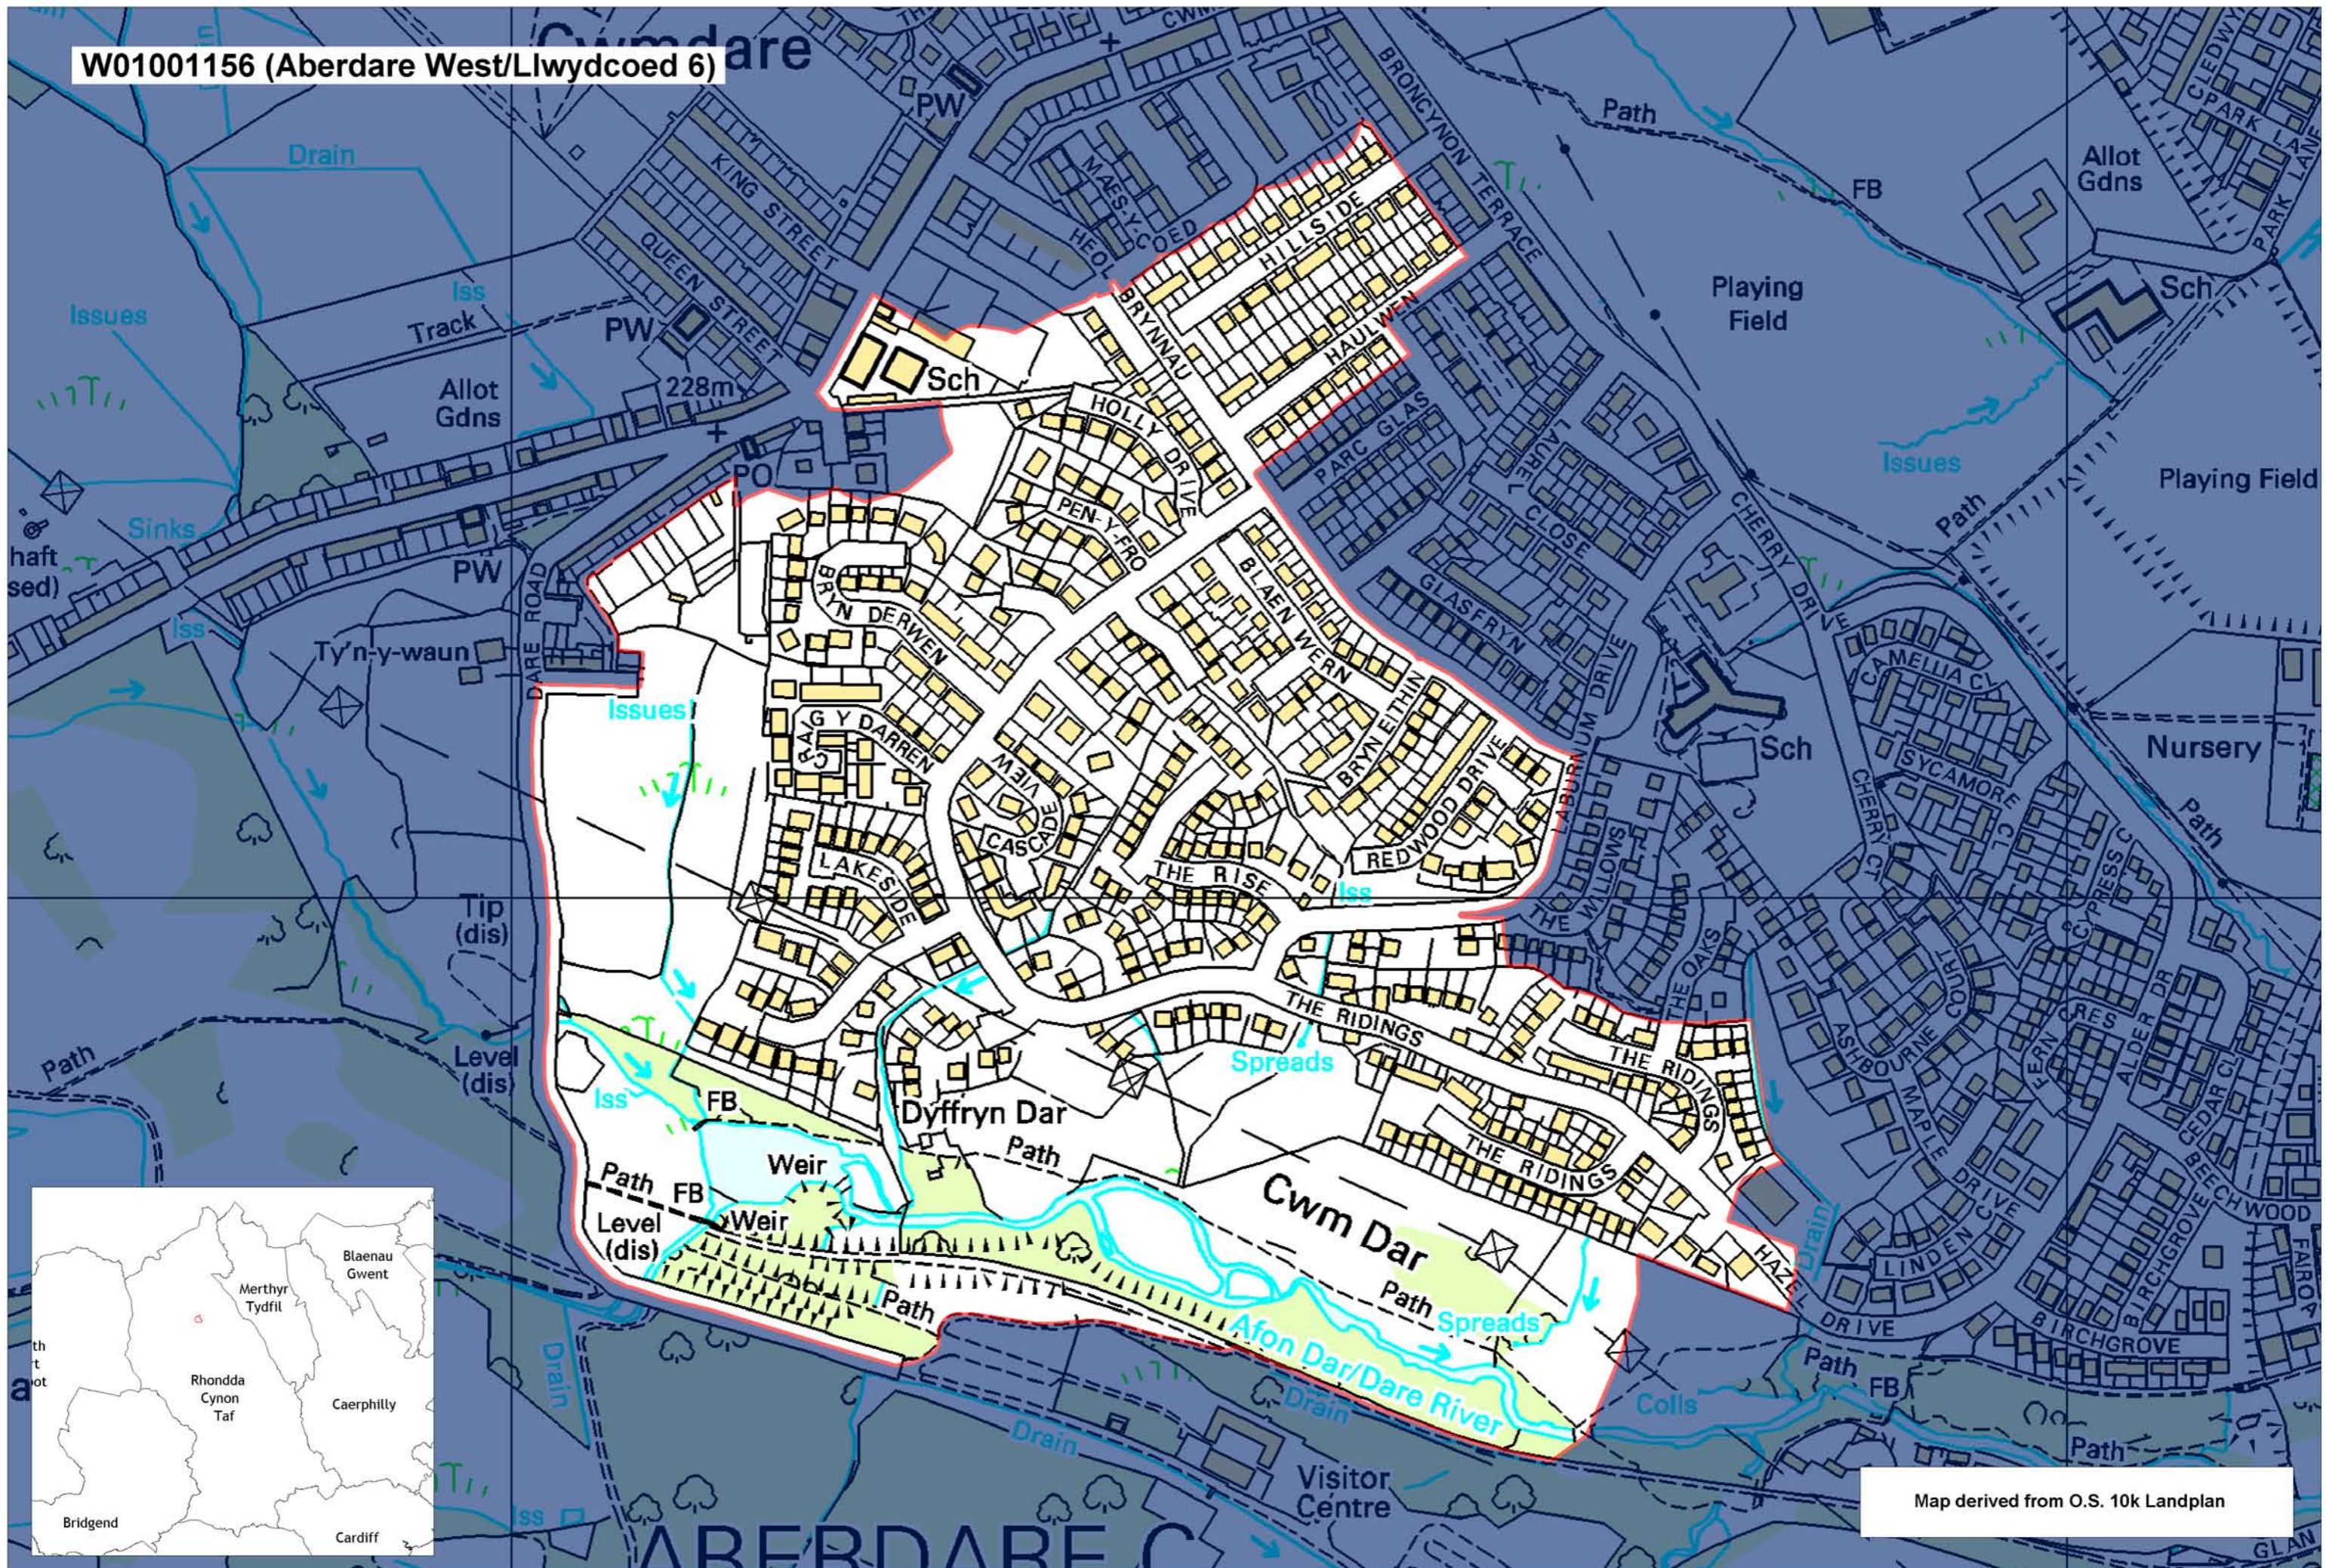

W01001156 (Aberdare West/Llwydcoed 6)

Map derived from O.S. 10k Landplan

This map is based upon the Ordnance Survey material with the permission of Ordnance Survey on behalf of The Controller of Her Majesty's Stationery Office. © Crown copyright 2008. Unauthorised reproduction infringes Crown copyright and may lead to prosecution or civil proceedings. Welsh Assembly Government. Licence Number: 100017916. Mae'r map hwn yn seiliedig ar ddeunydd yr Arolwg Ordnans gyda chaniatâd Arolwg Ordnans ar ran Rheolwr Llyfrau Ei Mawrhydi. © Hawffraint y Goron 2008. Mae atgynhyrchu heb ganiatâd yn torri hawffraint y Goron a gall hyn arwain at erlyniad neu achos sifil. Llywodraeth Cynulliad Cymru. Rhif trwydded 100017916.

Produced by Cartographics, Statistical Directorate, Welsh Assembly Government. Cynhyrchwyd gan Cartograffeg, Y Gyfarwyddiaeth Ystadegol, Llywodraeth Cynulliad Cymru.