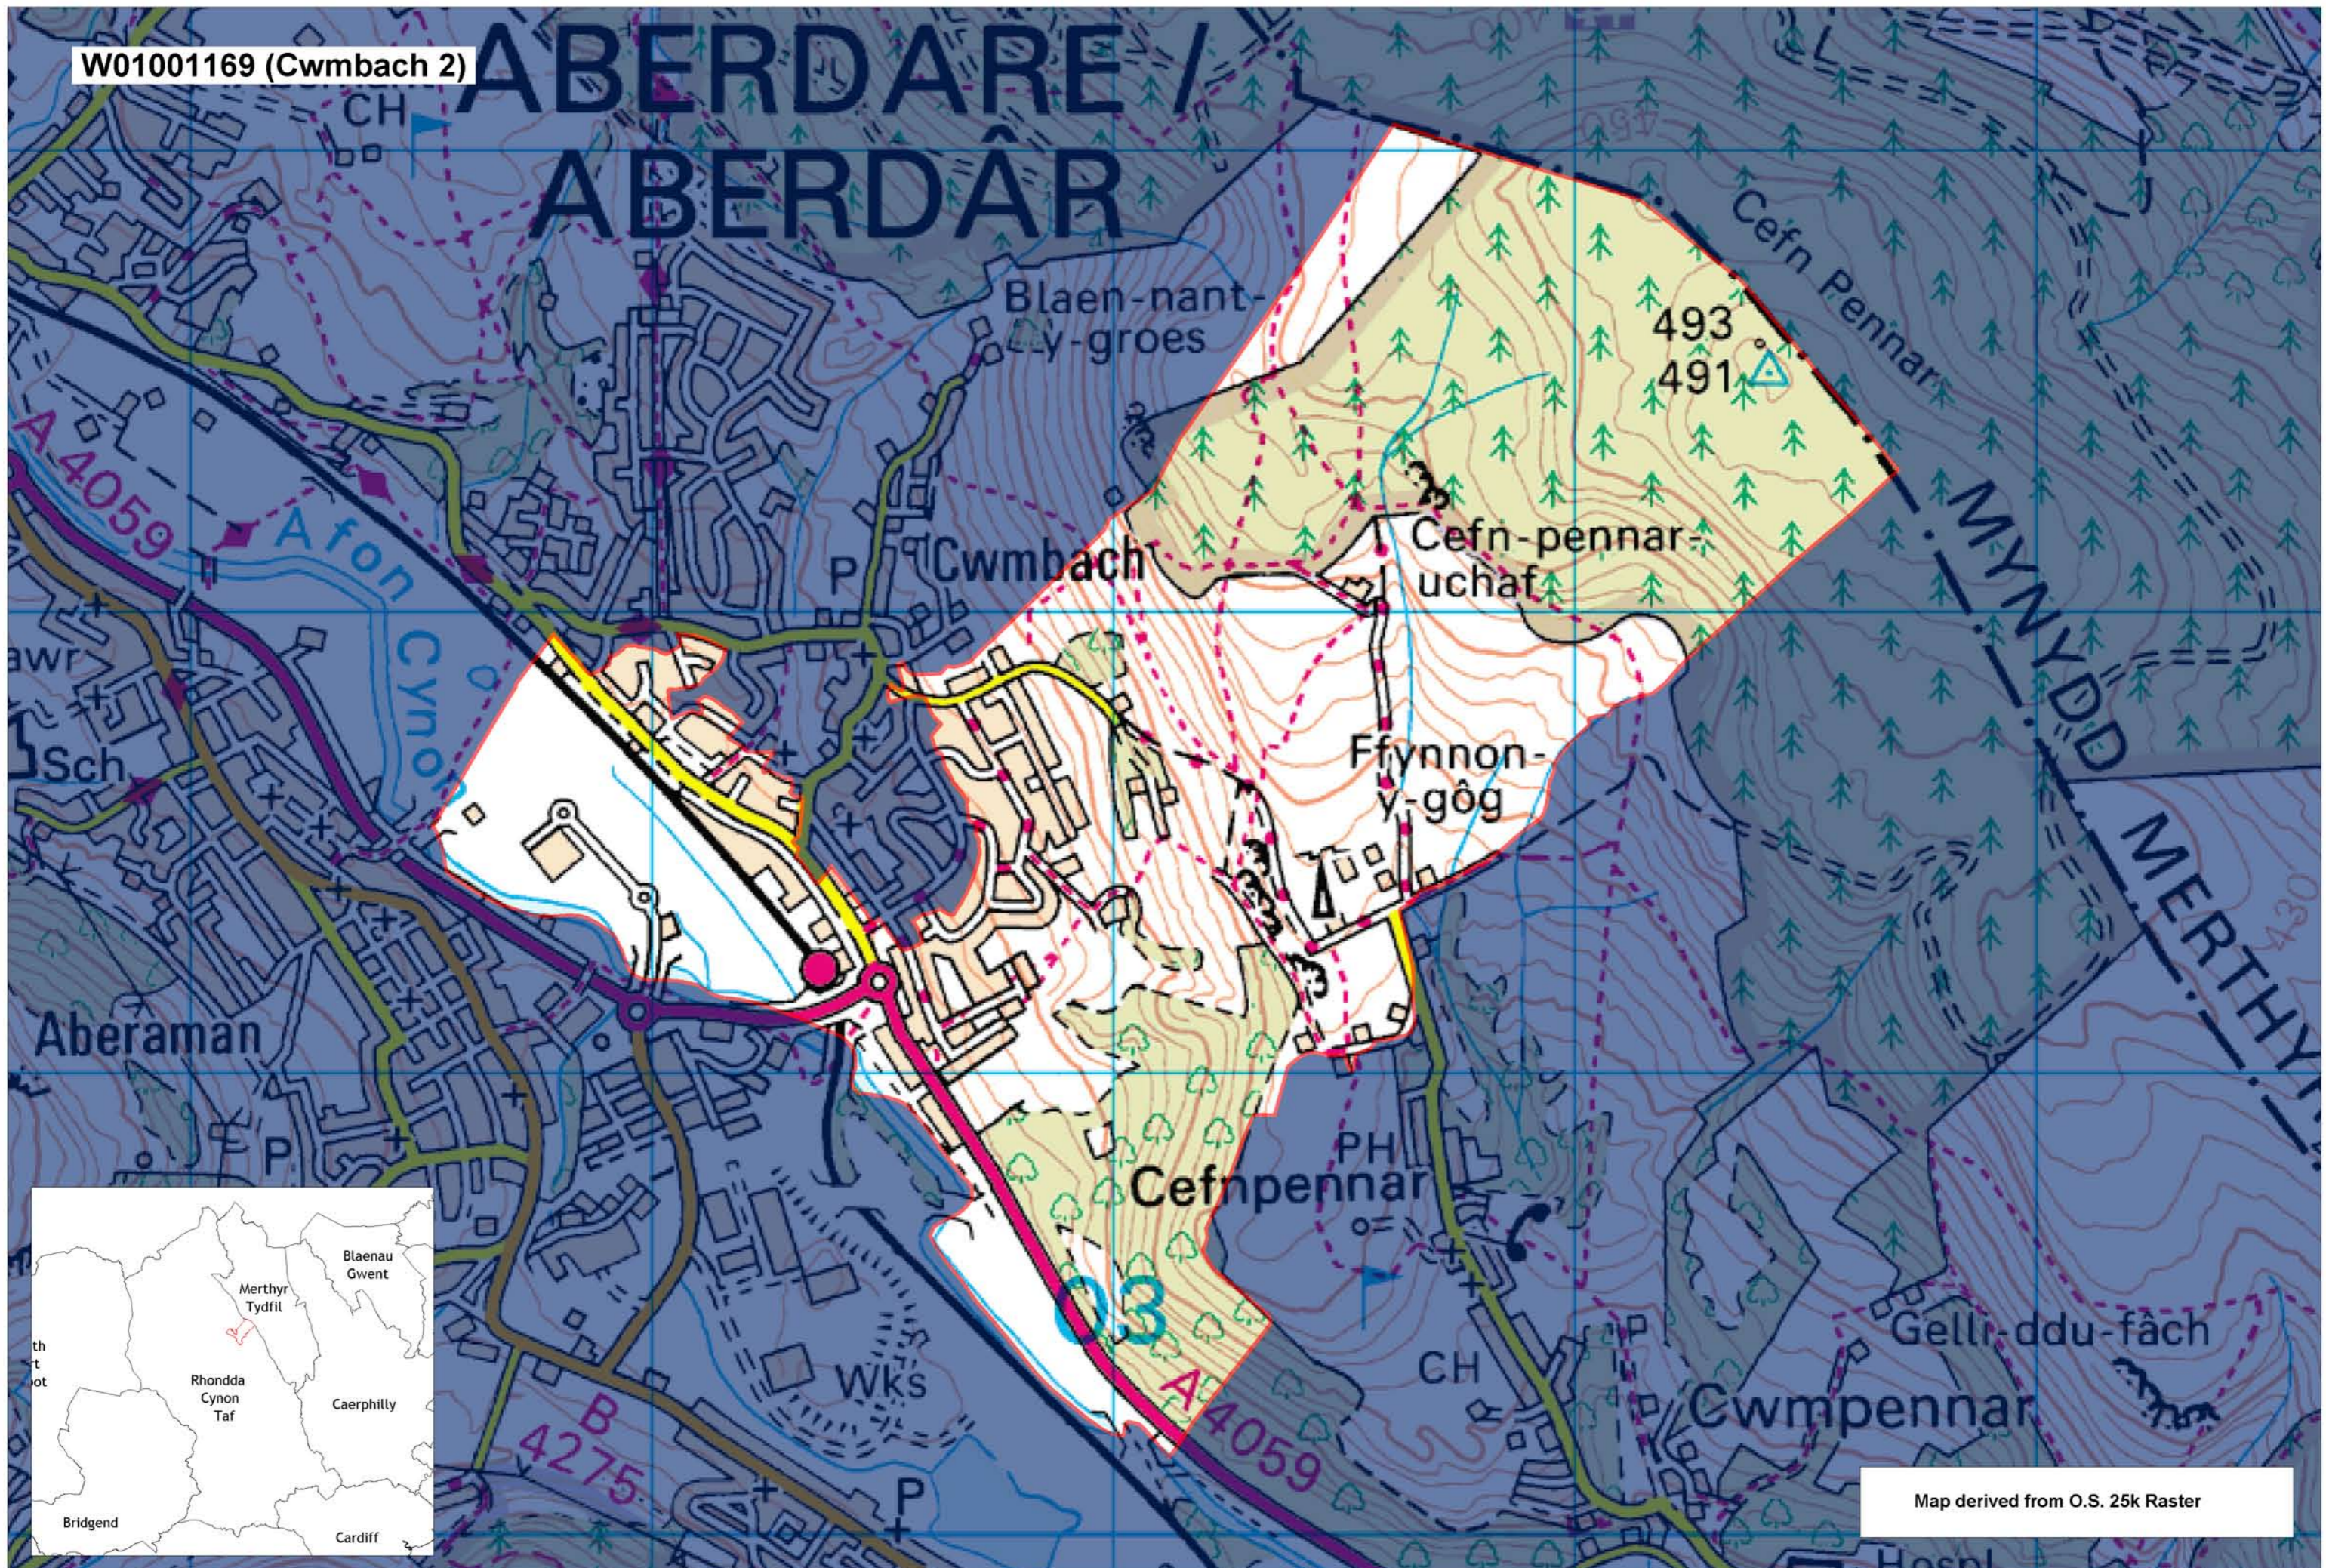

W01001169 (Cwmbach 2)

ABERDARE / ABERDÂR

Map derived from O.S. 25k Raster

This map is based upon the Ordnance Survey material with the permission of Ordnance Survey on behalf of The Controller of Her Majesty's Stationery Office. © Crown copyright 2008. Unauthorised reproduction infringes Crown copyright and may lead to prosecution or civil proceedings. Welsh Assembly Government. Licence Number: 100017916. Mae'r map hwn yn seiliedig ar ddeunydd yr Arolwg Ordnans gyda chaniatâd Arolwg Ordnans ar ran Rheolwr Llyfrfa Ei Mawrhydi. © Hawffraint y Goron 2008. Mae atgynhyrchu heb ganiatâd yn torri hawffraint y Goron a gall hyn arwain at erlyniad neu achos sifil. Llywodraeth Cynulliad Cymru. Rhif trwydded 100017916.

Produced by Cartographics, Statistical Directorate, Welsh Assembly Government. Cynhyrchwyd gan Cartograffeg, Y Gylarwyddiaeth Ystadegol, Llywodraeth Cynulliad Cymru.