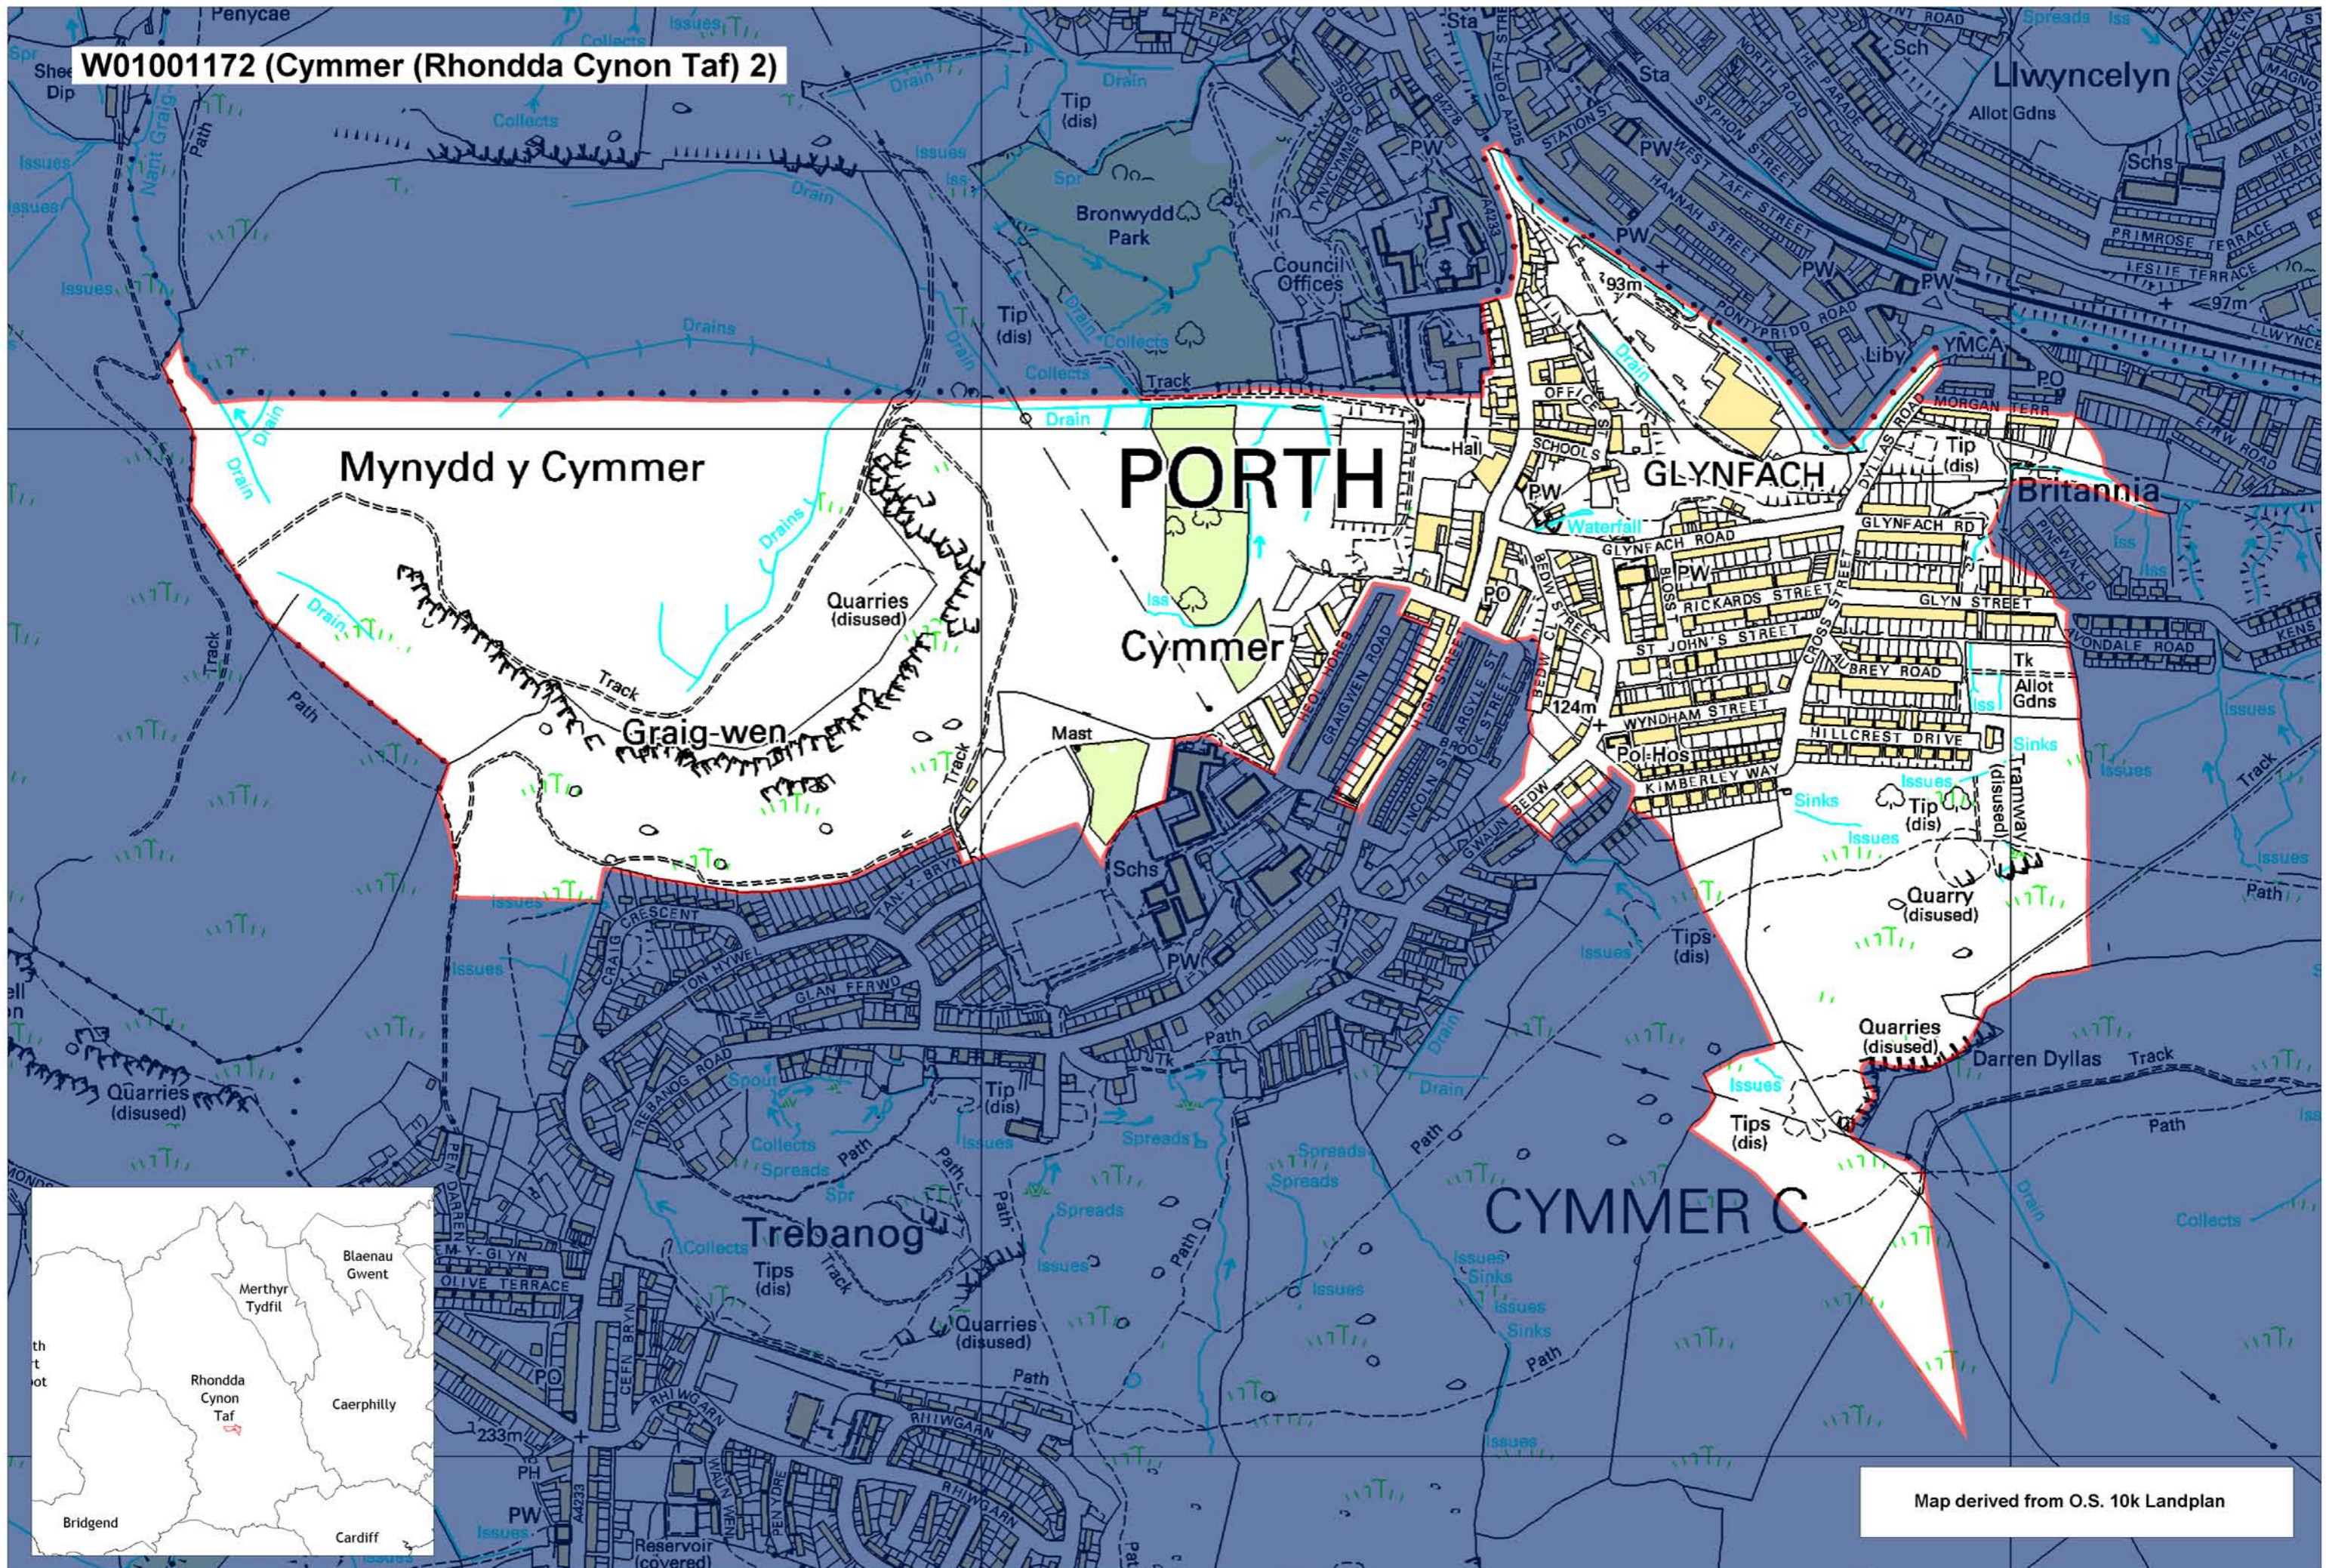

W01001172 (Cymmer (Rhondda Cynon Taf) 2)

Map derived from O.S. 10k Landplan

This map is based upon the Ordnance Survey material with the permission of Ordnance Survey on behalf of The Controller of Her Majesty's Stationery Office. © Crown copyright 2008. Unauthorised reproduction infringes Crown copyright and may lead to prosecution or civil proceedings. Welsh Assembly Government. Licence Number: 100017916. Mae'r map hwn yn seiliedig ar ddeunydd yr Arolwg Ordnans gyda chaniatâd Arolwg Ordnans ar ran Rheolwr Llyfrau Ei Mawrhydi. © Hawffraint y Goron 2008. Mae atgynhyrchu heb ganiatâd yn torri hawffraint y Goron a gall hyn arwain at erlyniad neu achos sifil. Llywodraeth Cynulliad Cymru. Rhif trwydded 100017916.

Produced by Cartographics, Statistical Directorate, Welsh Assembly Government. Cynhyrchwyd gan Cartograffeg, Y Gyfarwyddiaeth Ystadegol, Llywodraeth Cynulliad Cymru.