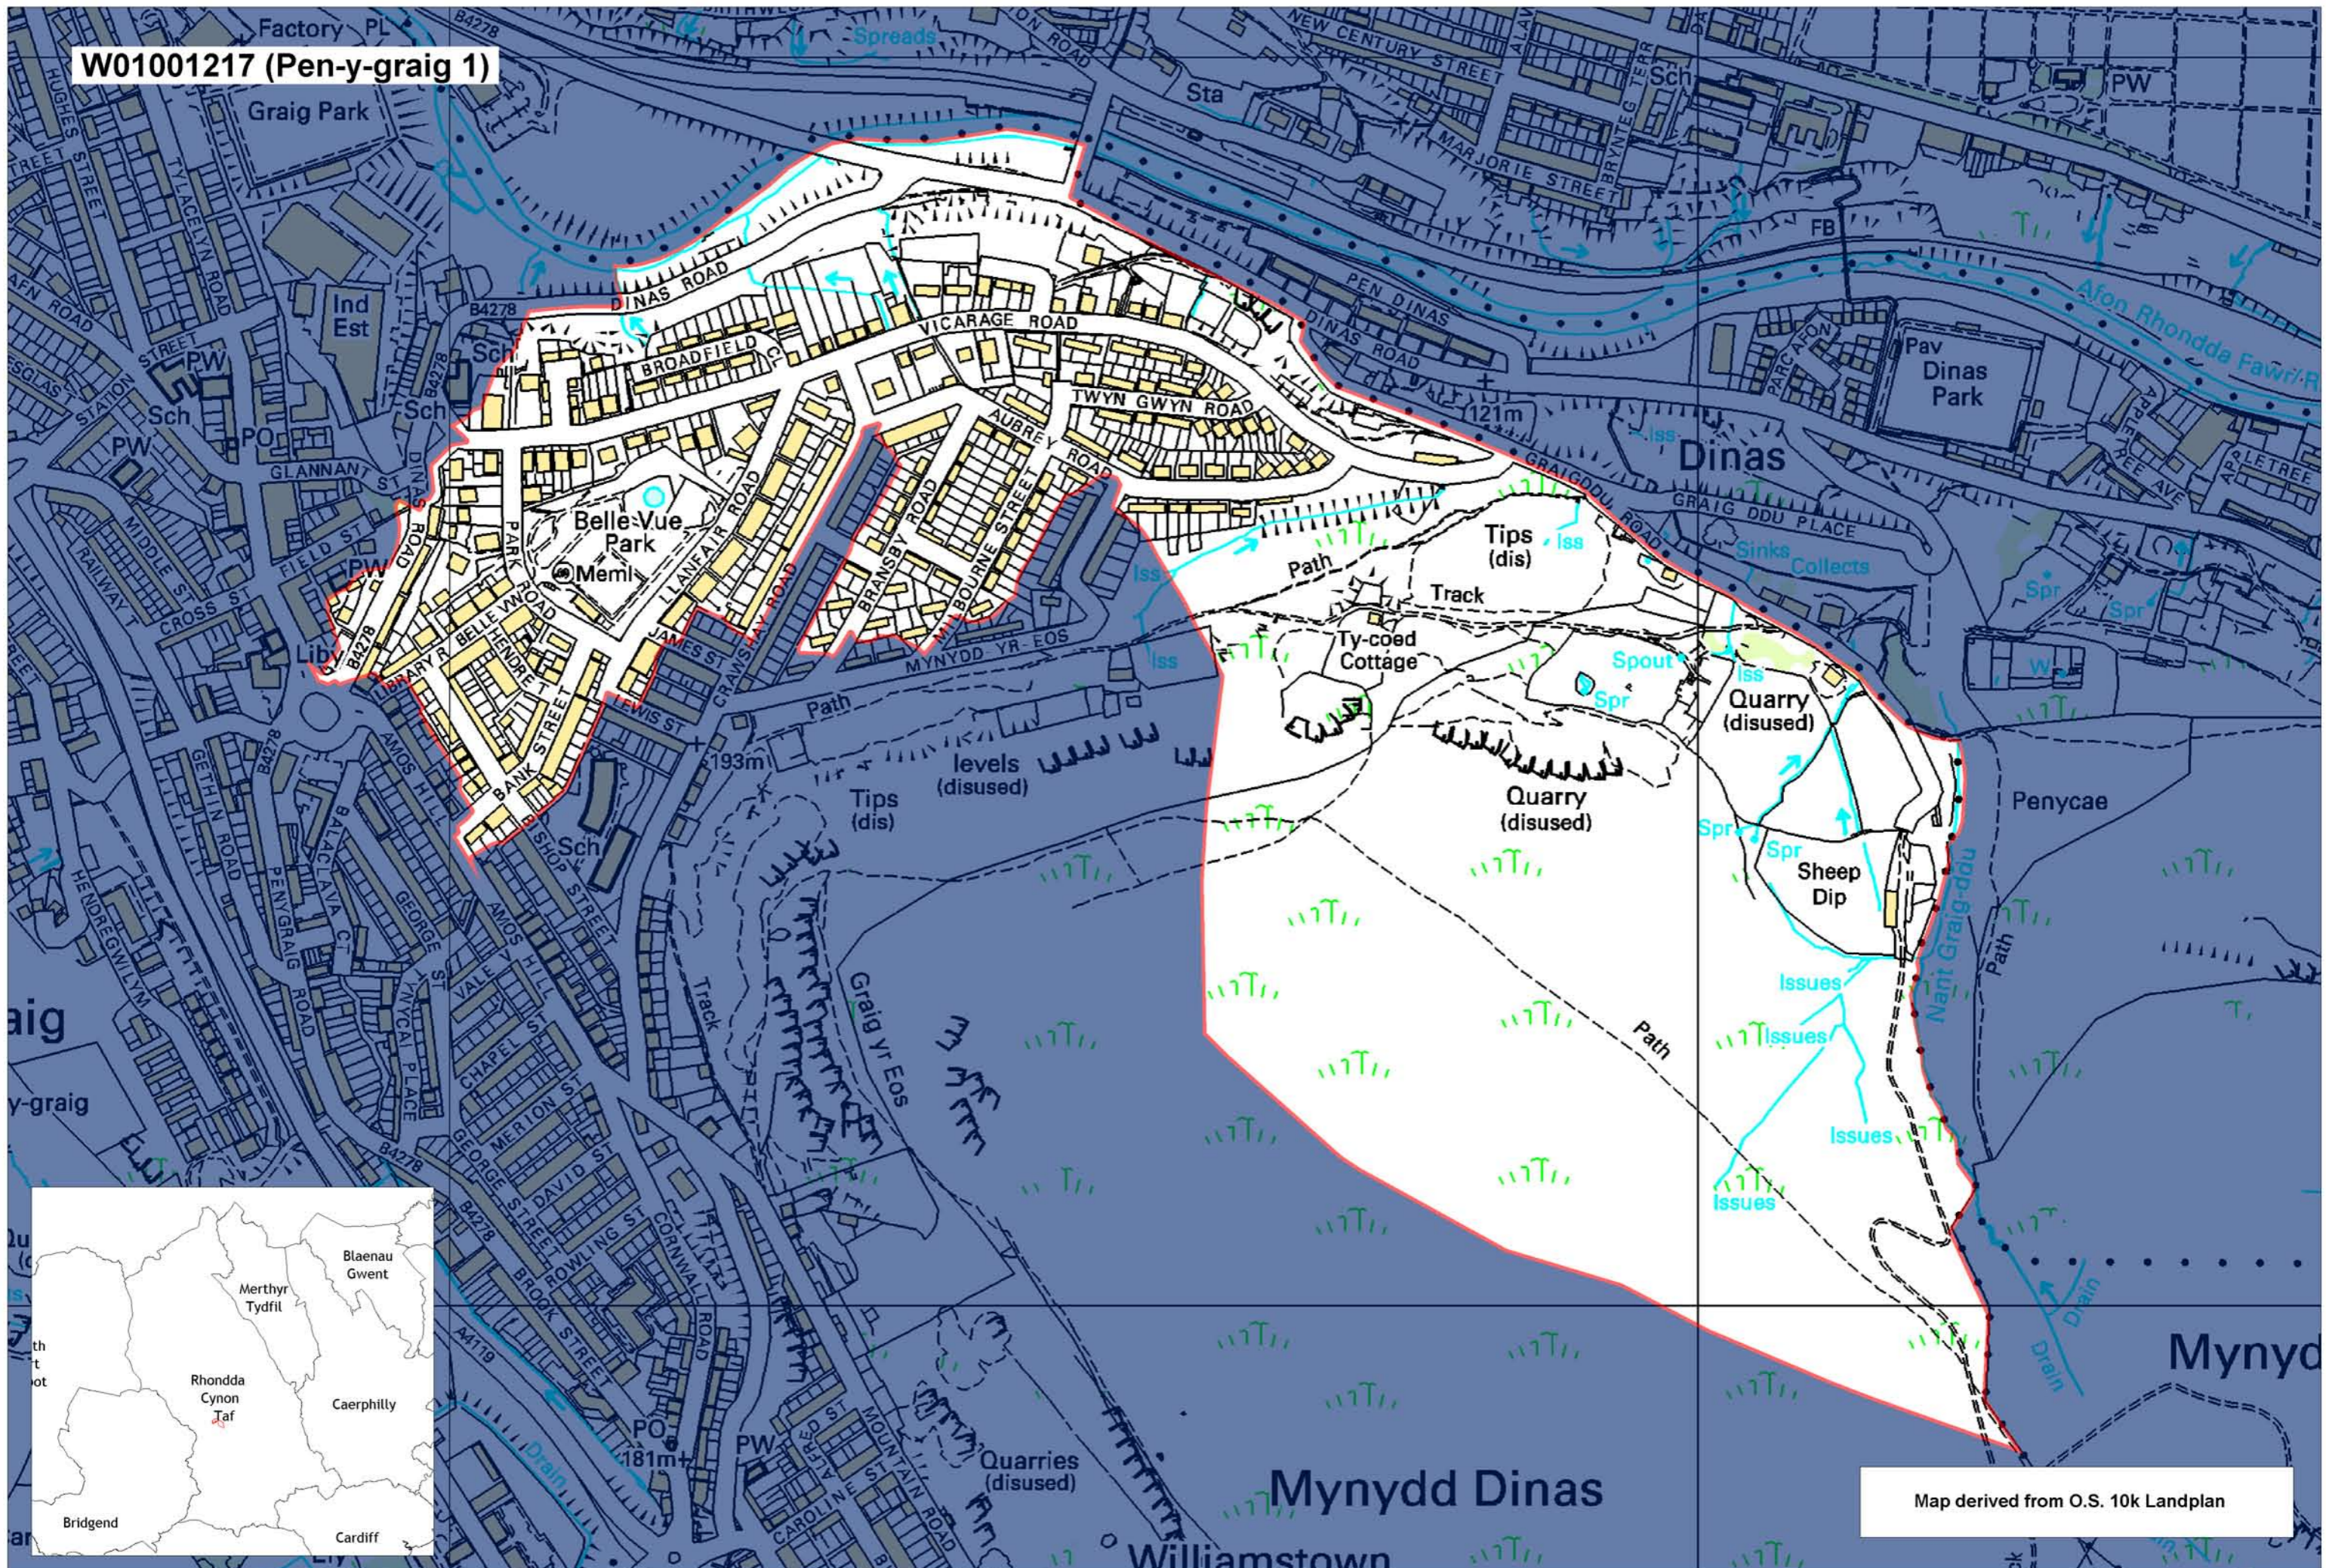

W01001217 (Pen-y-graig 1)

Map derived from O.S. 10k Landplan

This map is based upon the Ordnance Survey material with the permission of Ordnance Survey on behalf of The Controller of Her Majesty's Stationery Office. © Crown copyright 2008. Unauthorised reproduction infringes Crown copyright and may lead to prosecution or civil proceedings. Welsh Assembly Government. Licence Number: 100017916. Mae'r map hwn yn seiliedig ar ddeunydd yr Arolwg Ordnans gyda chaniatâd Arolwg Ordnans ar ran Rheolwr Llyfrau Ei Mawrhydi. © Hawffraint y Goron 2008. Mae atgynhyrchu heb ganiatâd yn torri hawffraint y Goron a gall hyn arwain at erlyniad neu achos sifil. Llywodraeth Cynulliad Cymru. Rhif trwydded 100017916.

Produced by Cartographics, Statistical Directorate, Welsh Assembly Government. Cynhyrchwyd gan Cartograffeg, Y Gyfarwyddiaeth Ystadegol, Llywodraeth Cynulliad Cymru.