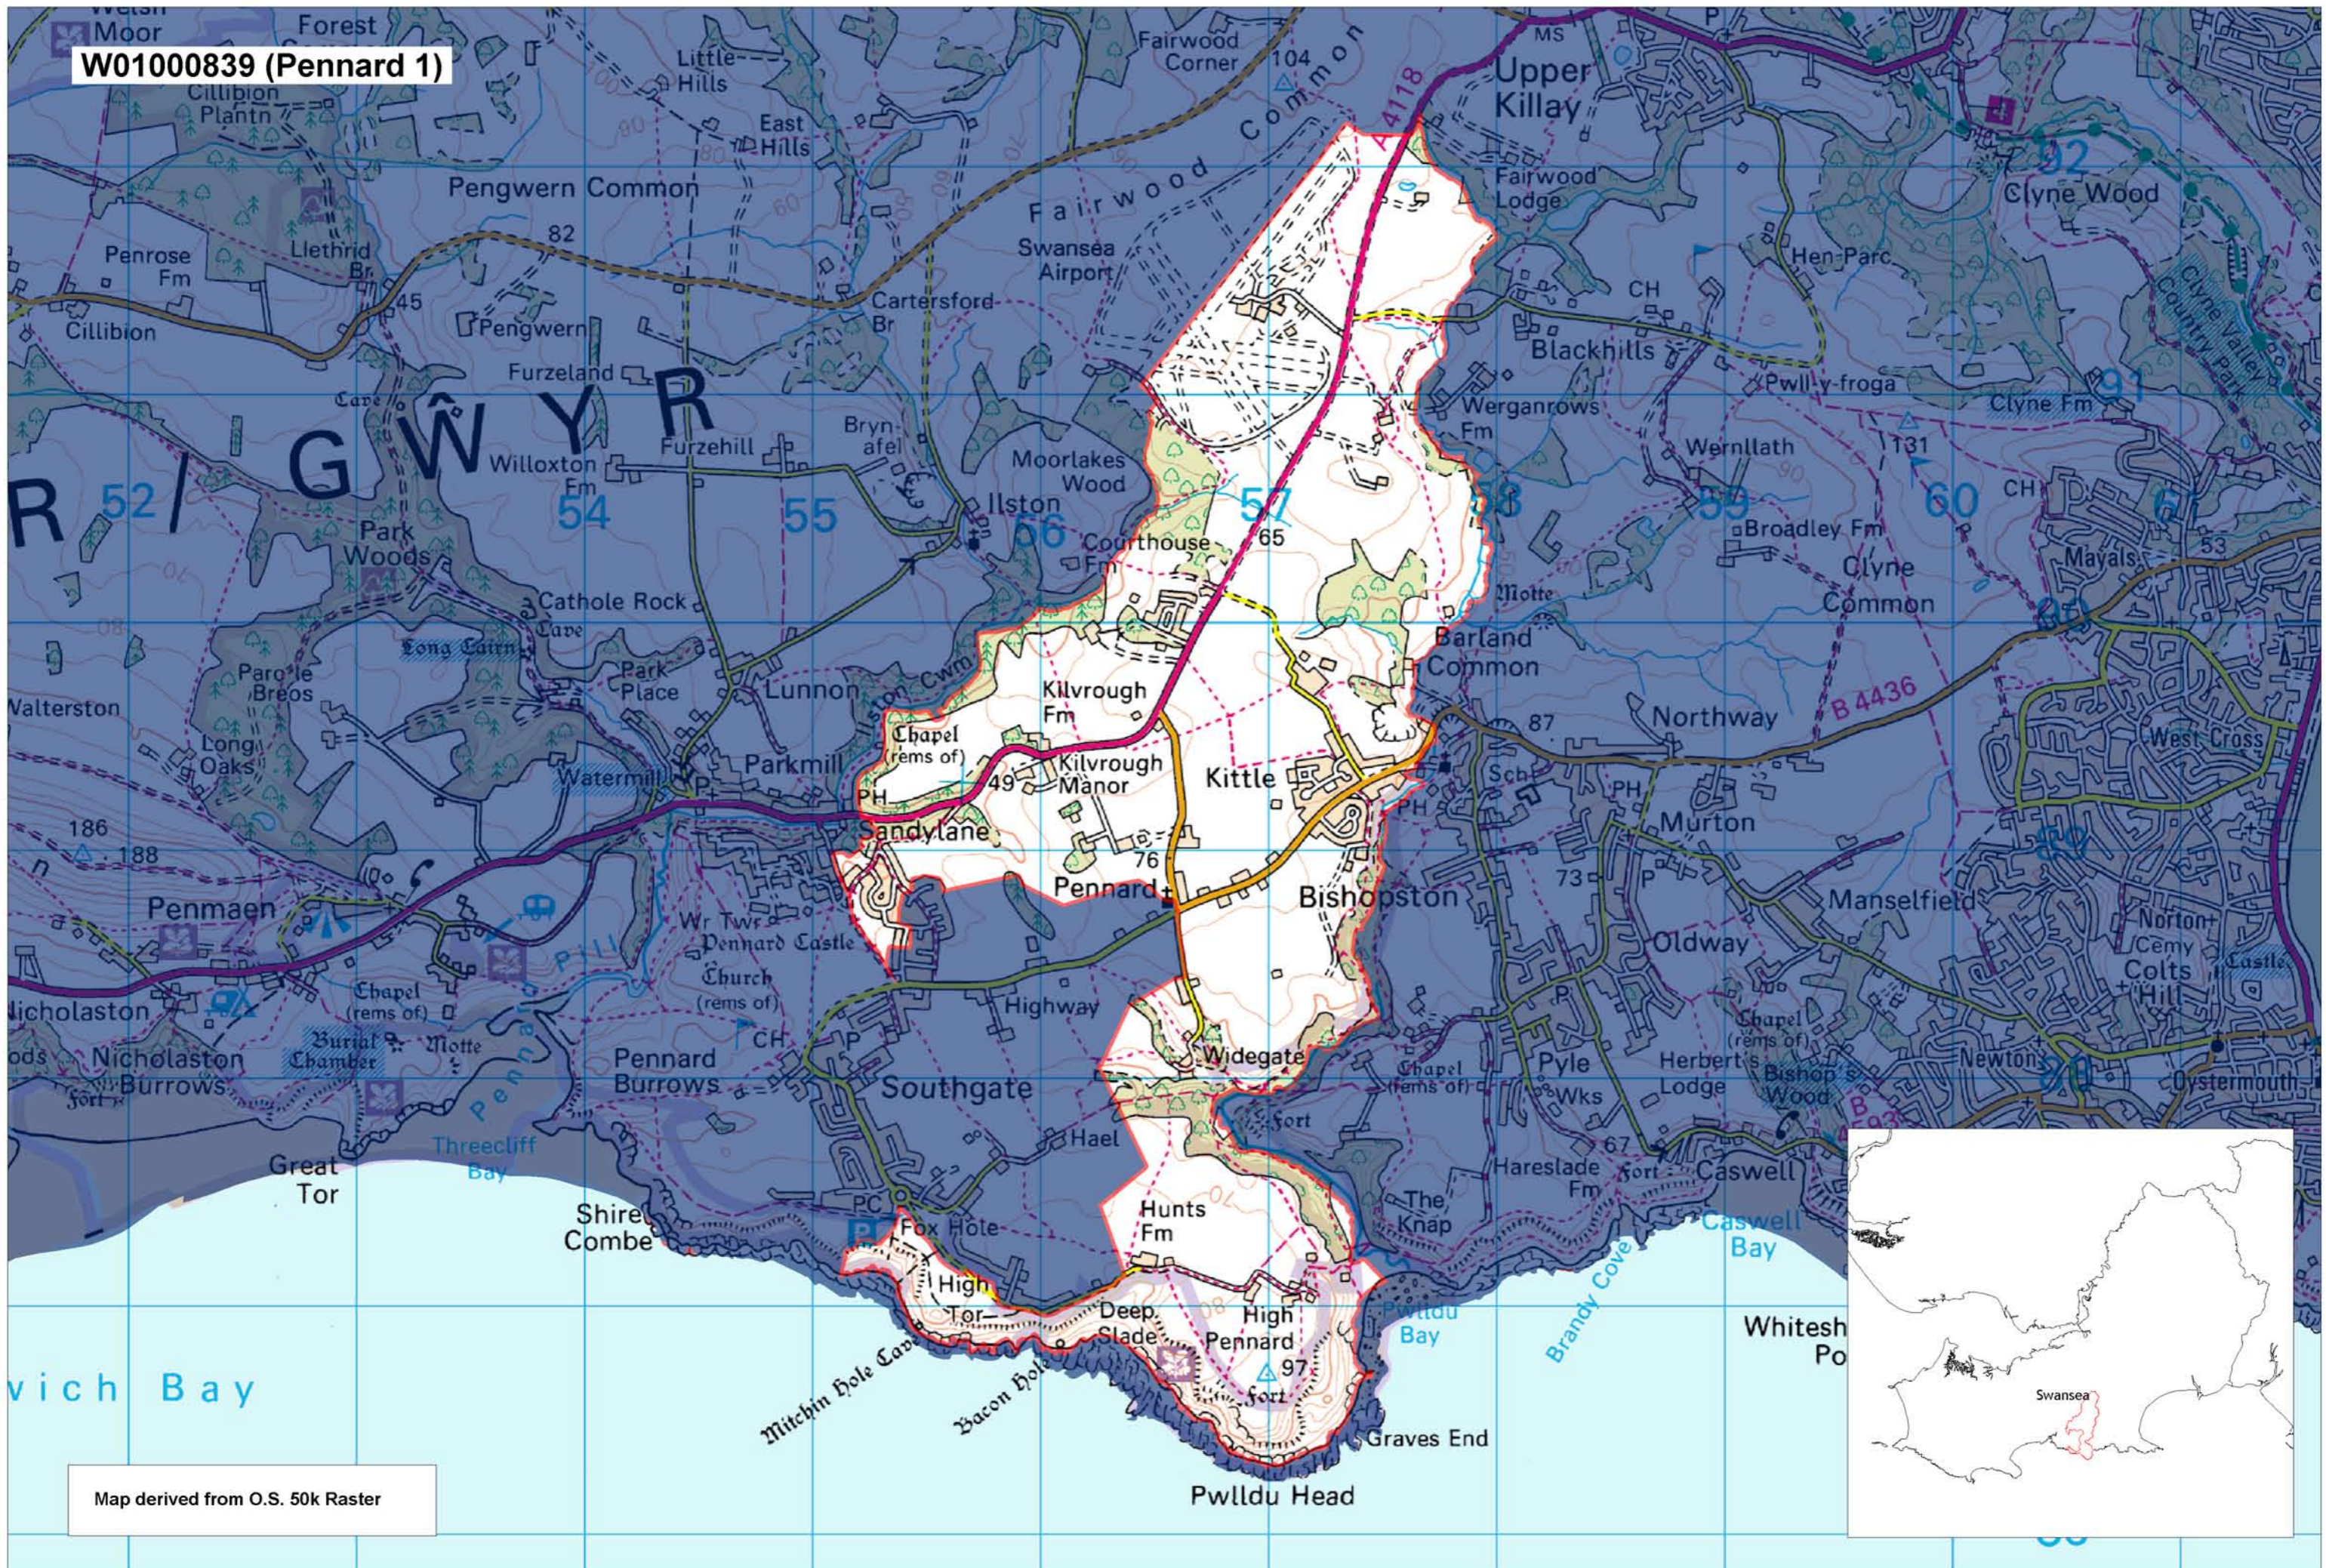

W01000839 (Pennard 1)

Map derived from O.S. 50k Raster

This map is based upon the Ordnance Survey material with the permission of Ordnance Survey on behalf of The Controller of Her Majesty's Stationery Office. © Crown copyright 2008. Unauthorised reproduction infringes Crown copyright and may lead to prosecution or civil proceedings. Welsh Assembly Government. Licence Number: 100017916. Mae'r map hwn yn seiliedig ar ddeunydd yr Arolwg Ordnans gyda chaniatâd Arolwg Ordnans ar ran Rheolwr Llyfrau Ei Mawrhydi. © Hawffraint y Goron 2008. Mae atgynhyrchu heb ganiatâd yn torri hawffraint y Goron a gall hyn arwain at erlyniad neu achos sifil. Llywodraeth Cynulliad Cymru. Rhif trwydded 100017916.

Produced by Cartographics, Statistical Directorate, Welsh Assembly Government. Cynhyrchwyd gan Cartograffeg, Y Gyfarwyddiaeth Ystadegol, Llywodraeth Cynulliad Cymru.