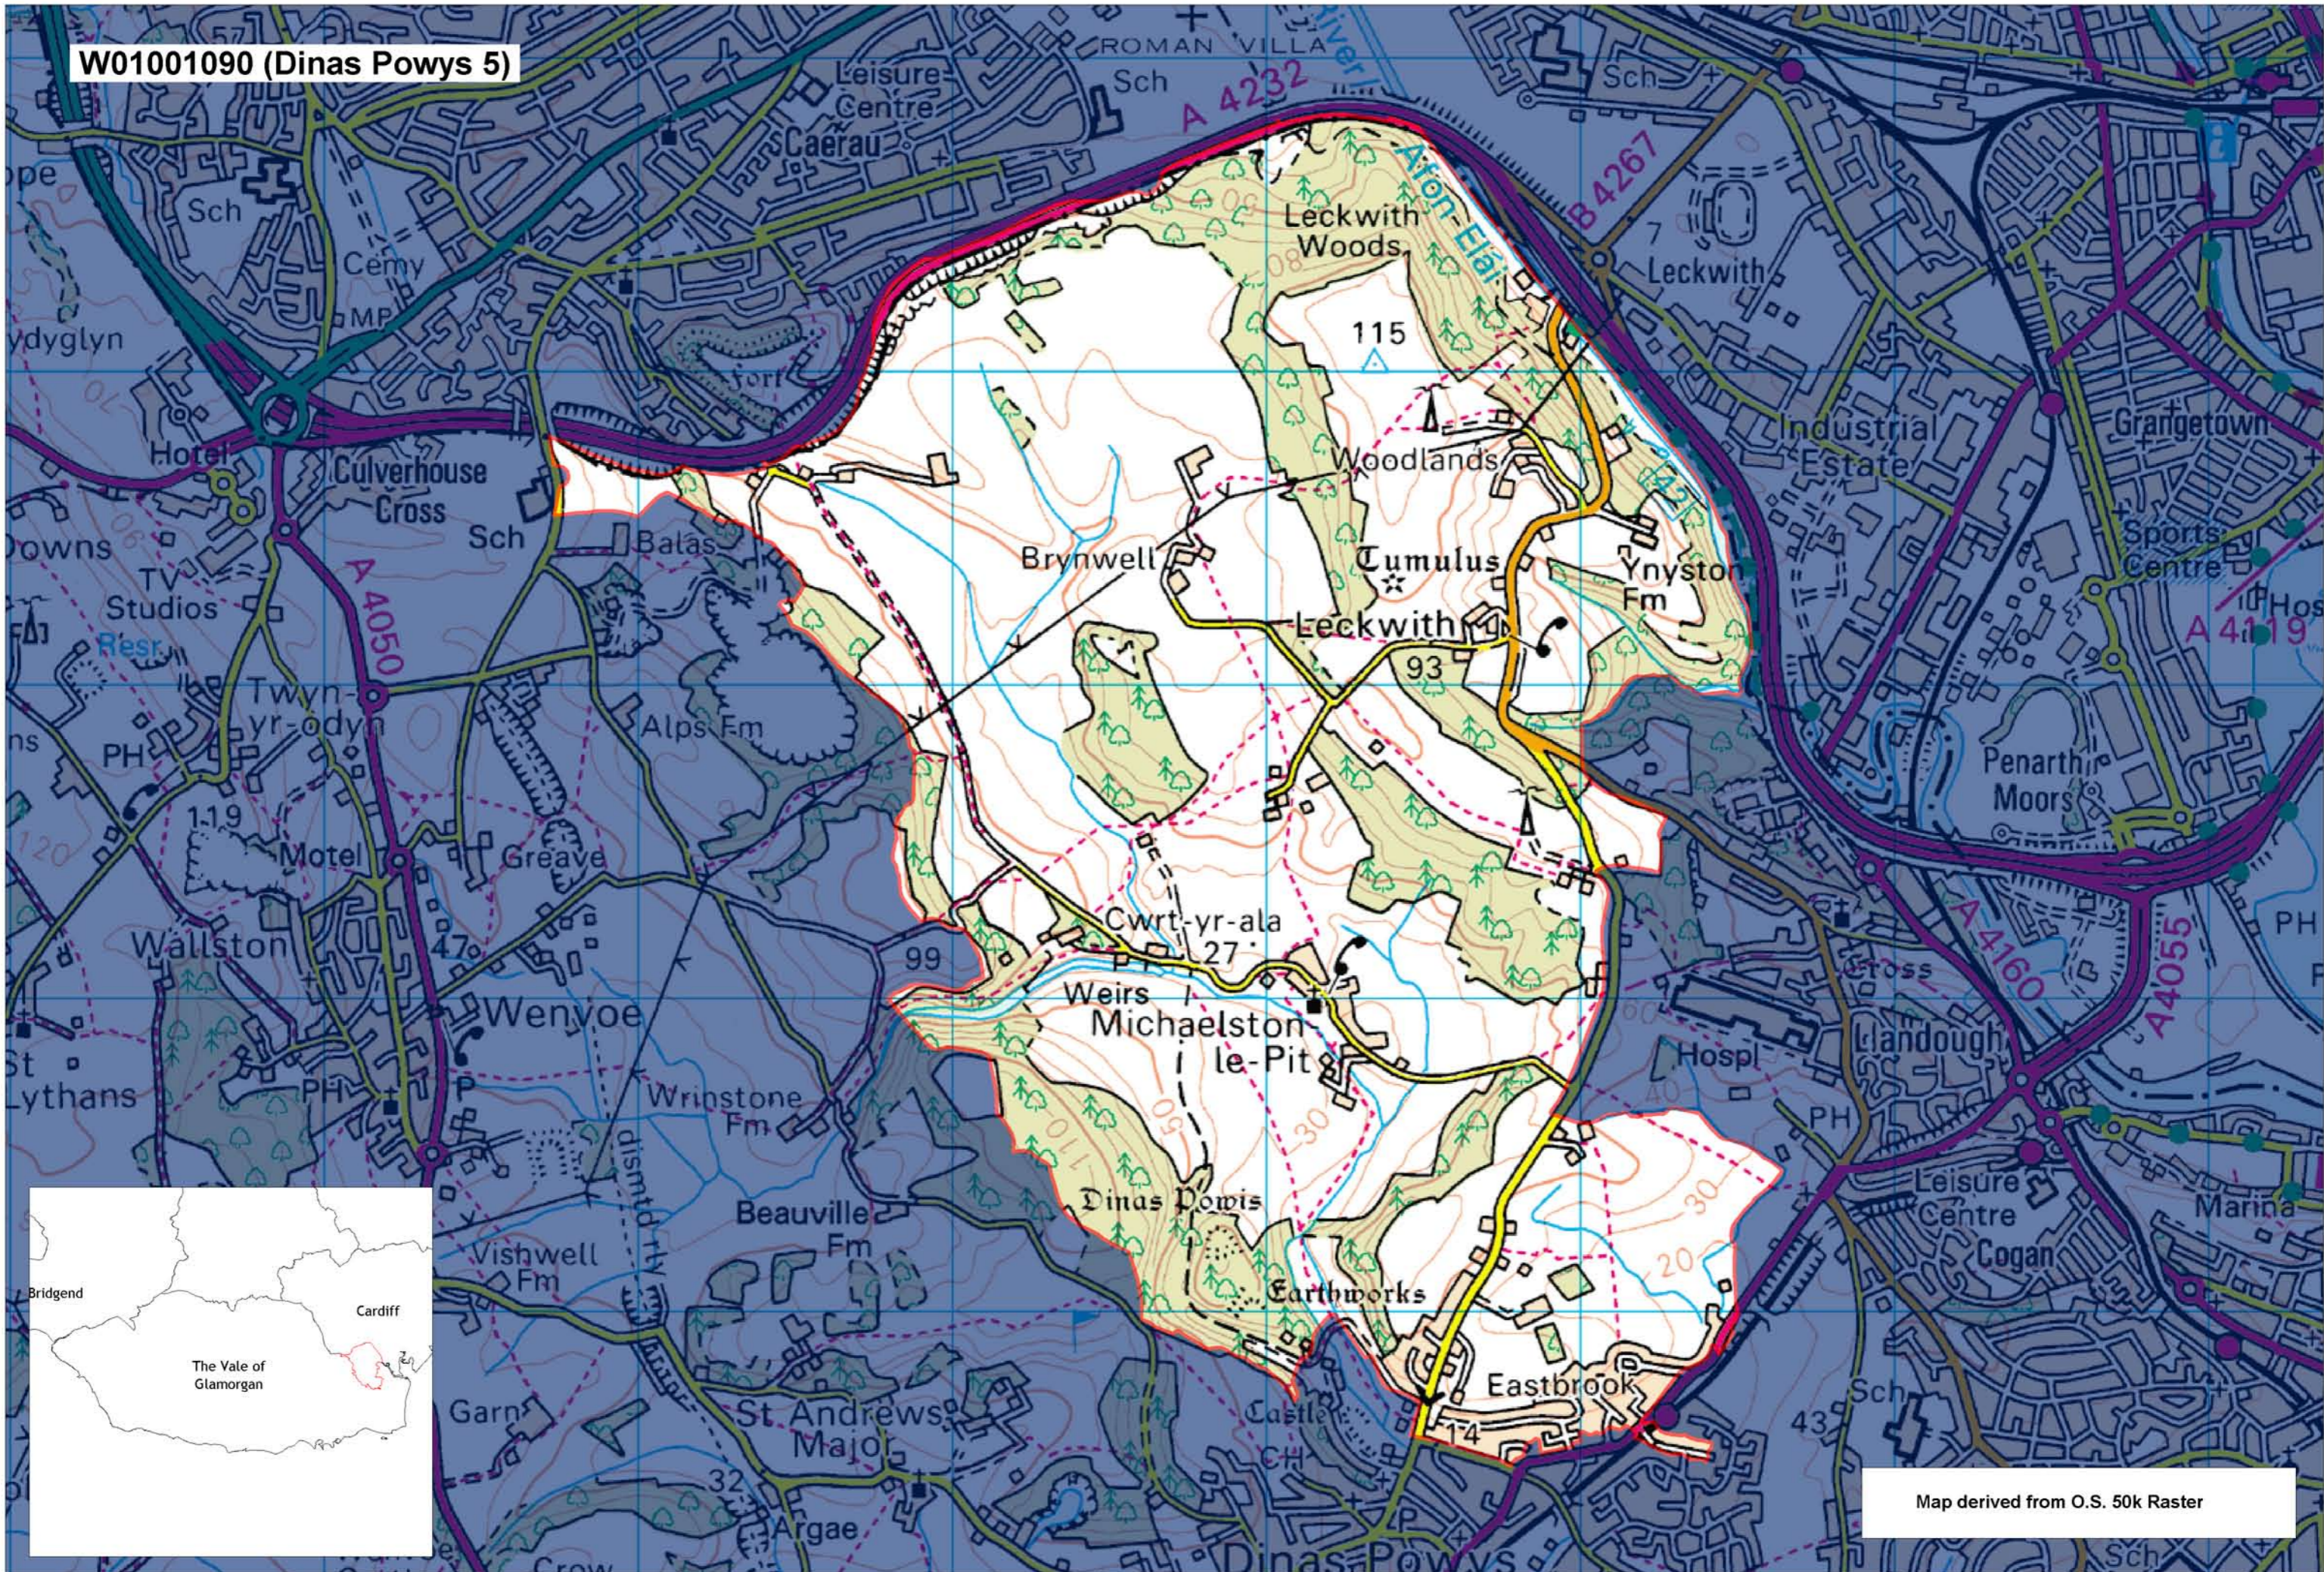

W01001090 (Dinas Powys 5)

Map derived from O.S. 50k Raster

Produced by Cartographics, Statistical Directorate, Welsh Assembly Government. Cynhyrchwyd gan Cartograffeg, Y Gyfarwyddiaeth Ystadegol, Llywodraeth Cynulliad Cymru.