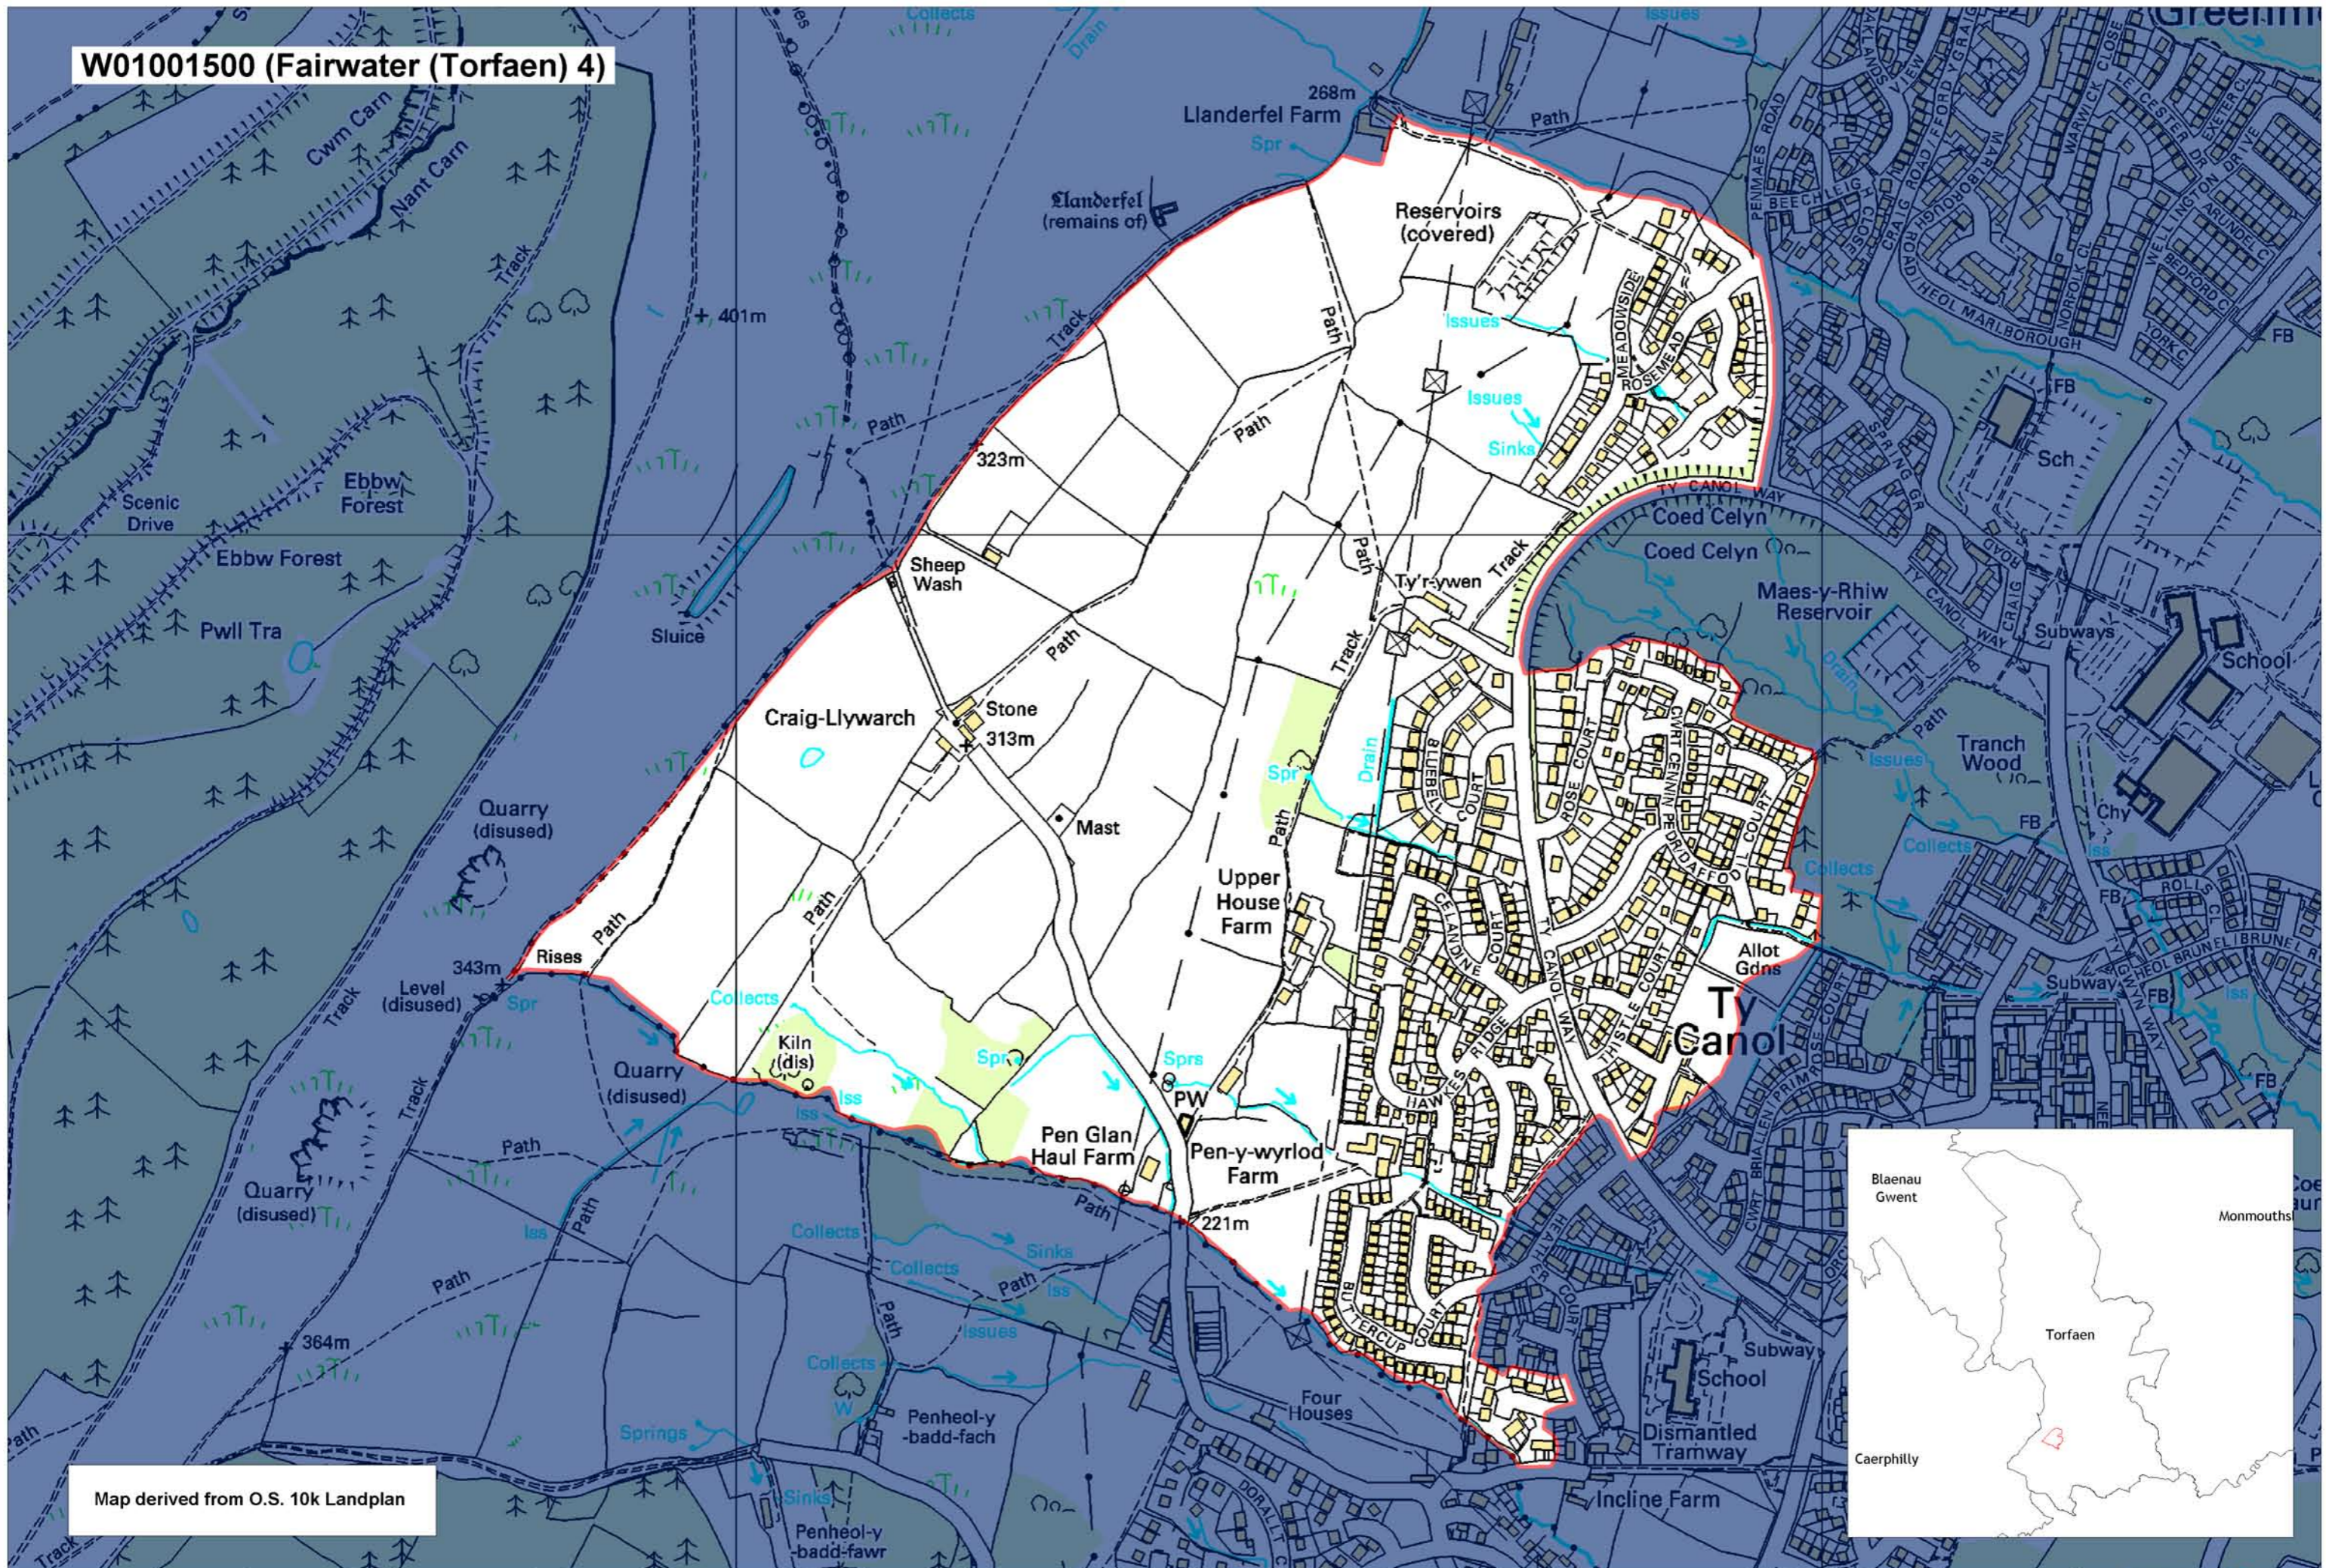

W01001500 (Fairwater (Torfaen) 4)

Map derived from O.S. 10k Landplan

This map is based upon the Ordnance Survey material with the permission of Ordnance Survey on behalf of The Controller of Her Majesty's Stationery Office. © Crown copyright 2008. Unauthorised reproduction infringes Crown copyright and may lead to prosecution or civil proceedings. Welsh Assembly Government. Licence Number: 100017916. Mae'r map hwn yn seiliedig ar ddeunydd yr Arolwg Ordnans gyda chaniatâd Arolwg Ordnans ar ran Rheolwr Llyfrau Ei Mawrhydi. © Hawffraint y Goron 2008. Mae atgynhyrchu heb ganiatâd yn torri hawffraint y Goron a gall hyn arwain at erlyniad neu achos sifil. Llywodraeth Cynulliad Cymru. Rhif trwydded 100017916.

Produced by Cartographics, Statistical Directorate, Welsh Assembly Government. Cynhyrchwyd gan Cartograffeg, Y Gyfarwyddiaeth Ystadegol, Llywodraeth Cynulliad Cymru.