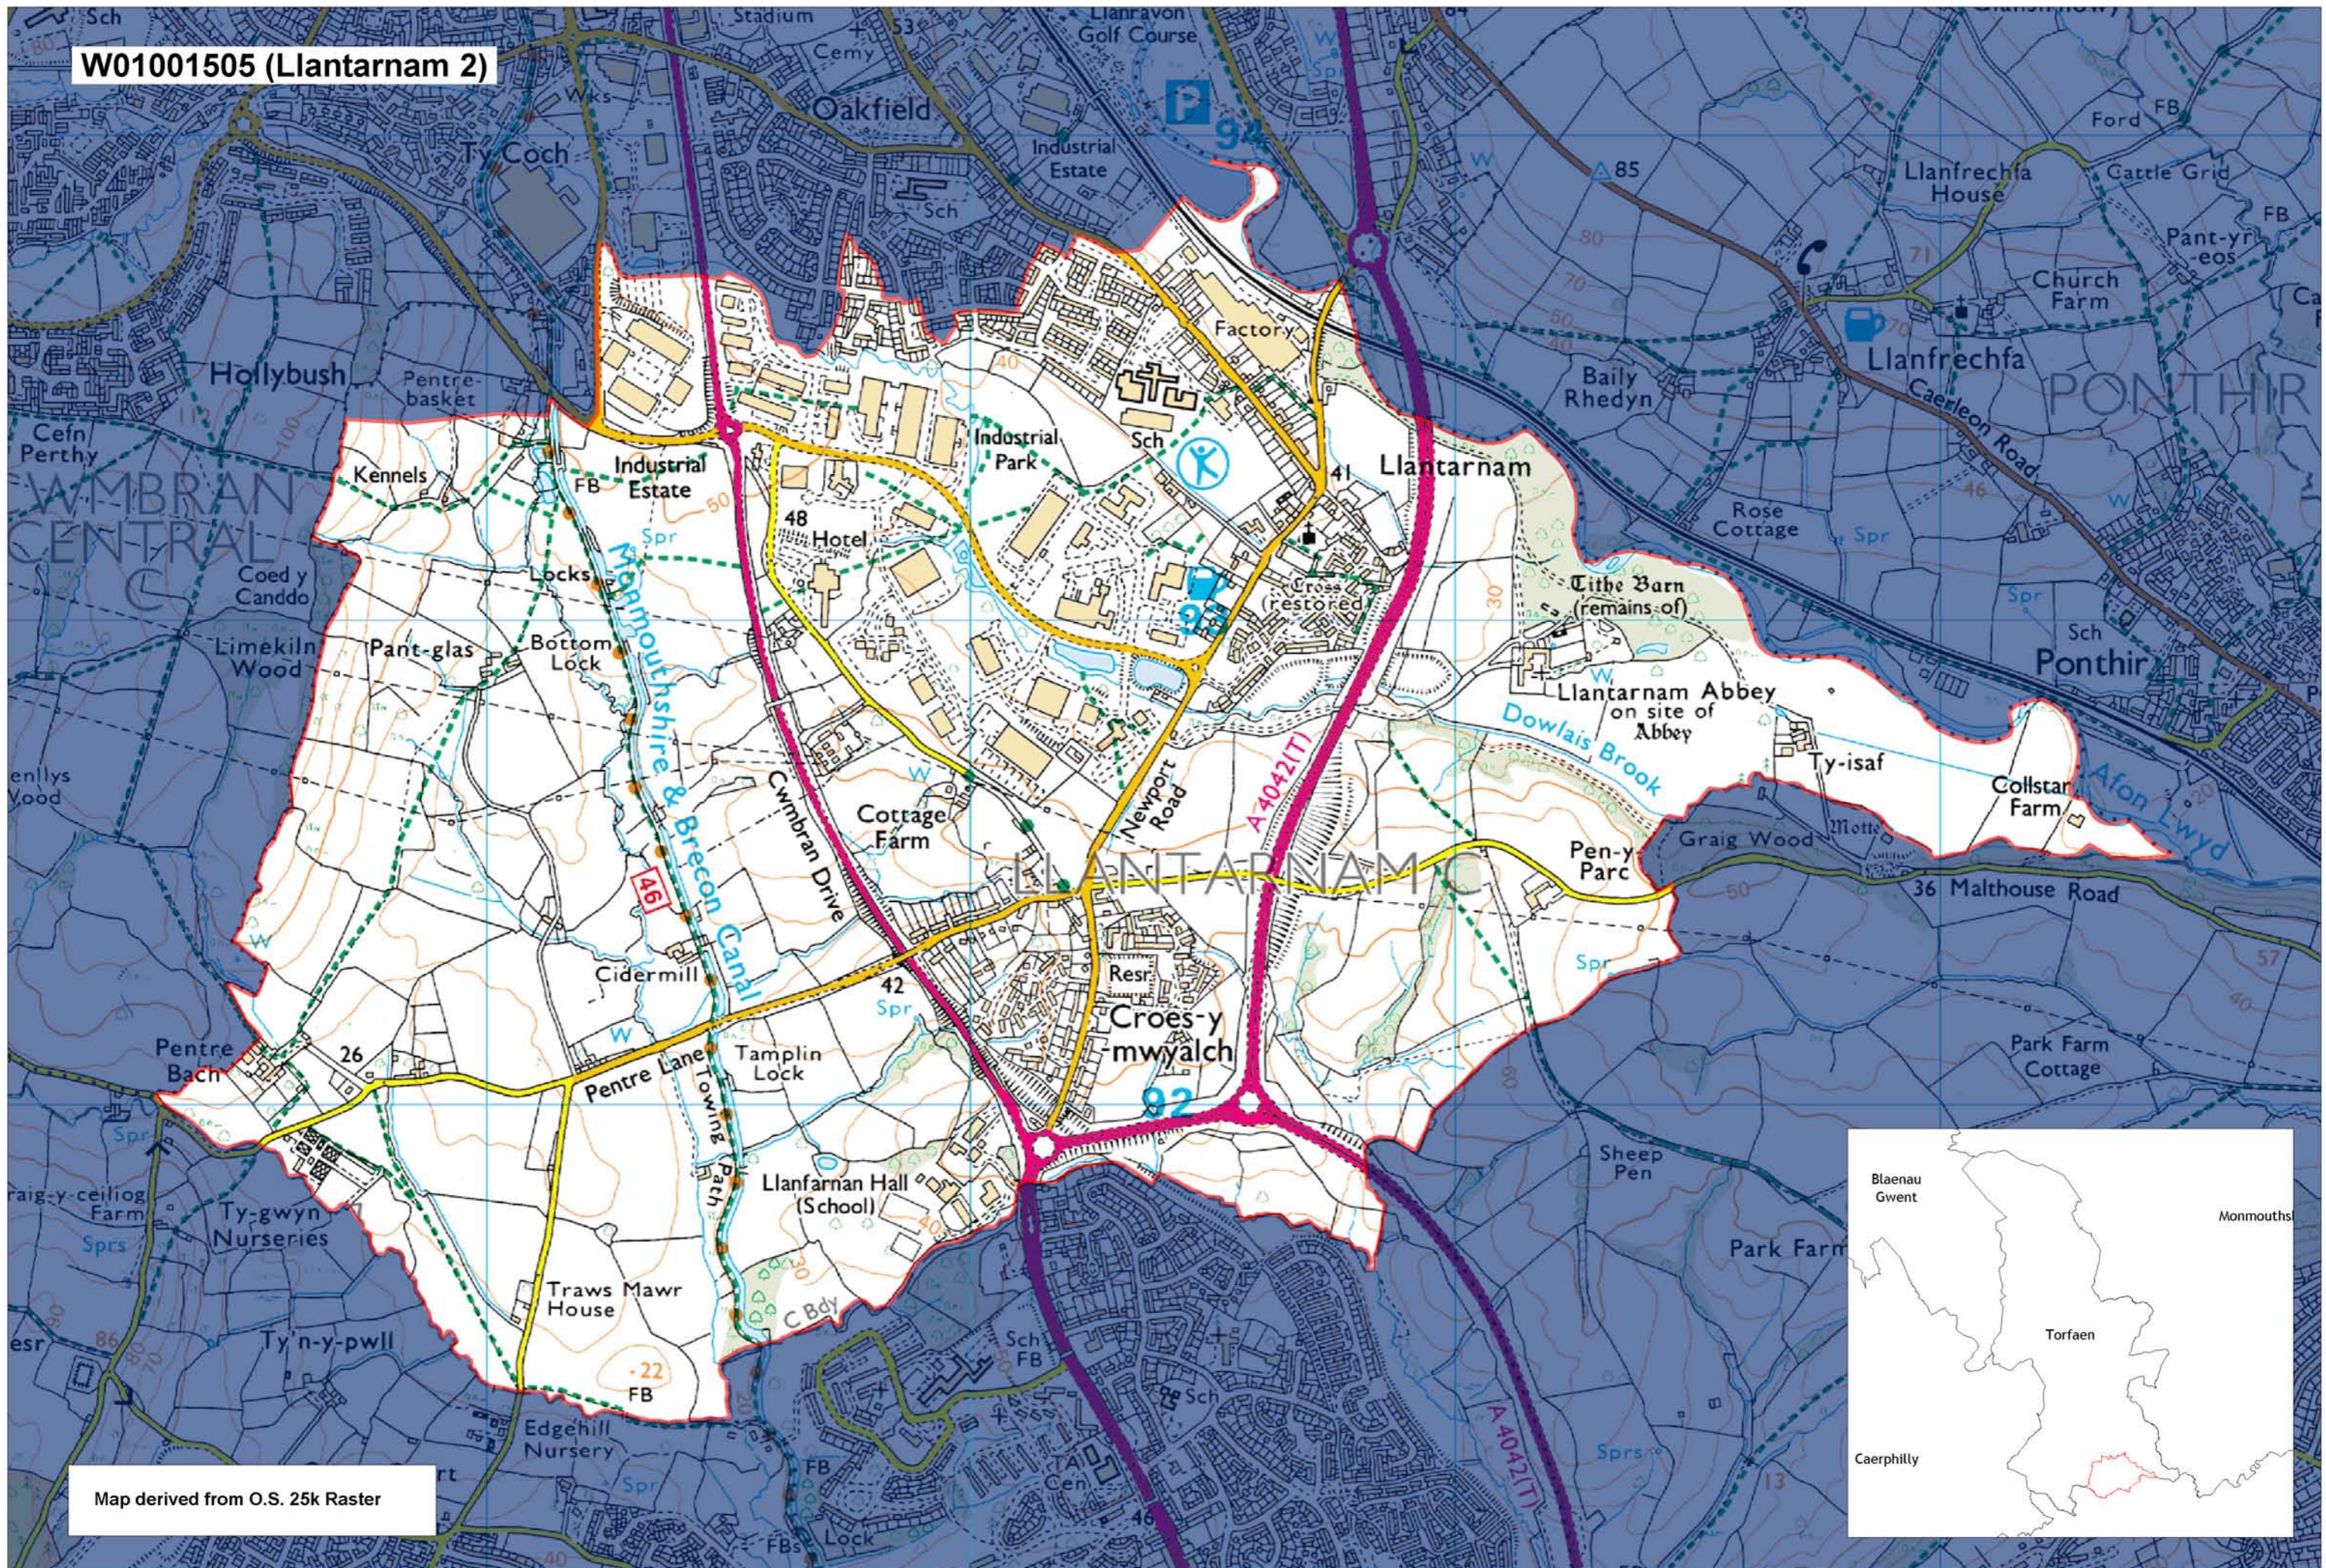

W01001505 (Llantarnam 2)

Map derived from O.S. 25k Raster

This map is based upon the Ordnance Survey material with the permission of Ordnance Survey on behalf of The Controller of Her Majesty's Stationery Office. © Crown copyright 2008. Unauthorised reproduction infringes Crown copyright and may lead to prosecution or civil proceedings. Welsh Assembly Government. Licence Number: 100017916. Mae'r map hwn yn seiliedig ar ddeunydd yr Arolwg Ordnans gyda chaniatâd Arolwg Ordnans ar ran Rheolwr Lyfrau Ei Mawrhydi. © Hawffraint y Goron 2008. Mae atgynhyrchu heb ganiatâd yn torri hawffraint y Goron a gall hyn arwain at erlyniad neu achos sifil. Llywodraeth Cynulliad Cymru. Rhif trwydded 100017916.

Produced by Cartographics, Statistical Directorate, Welsh Assembly Government. Cynhyrchwyd gan Cartograffeg, Y Gyfarwyddiaeth Ystadegol, Llywodraeth Cynulliad Cymru.