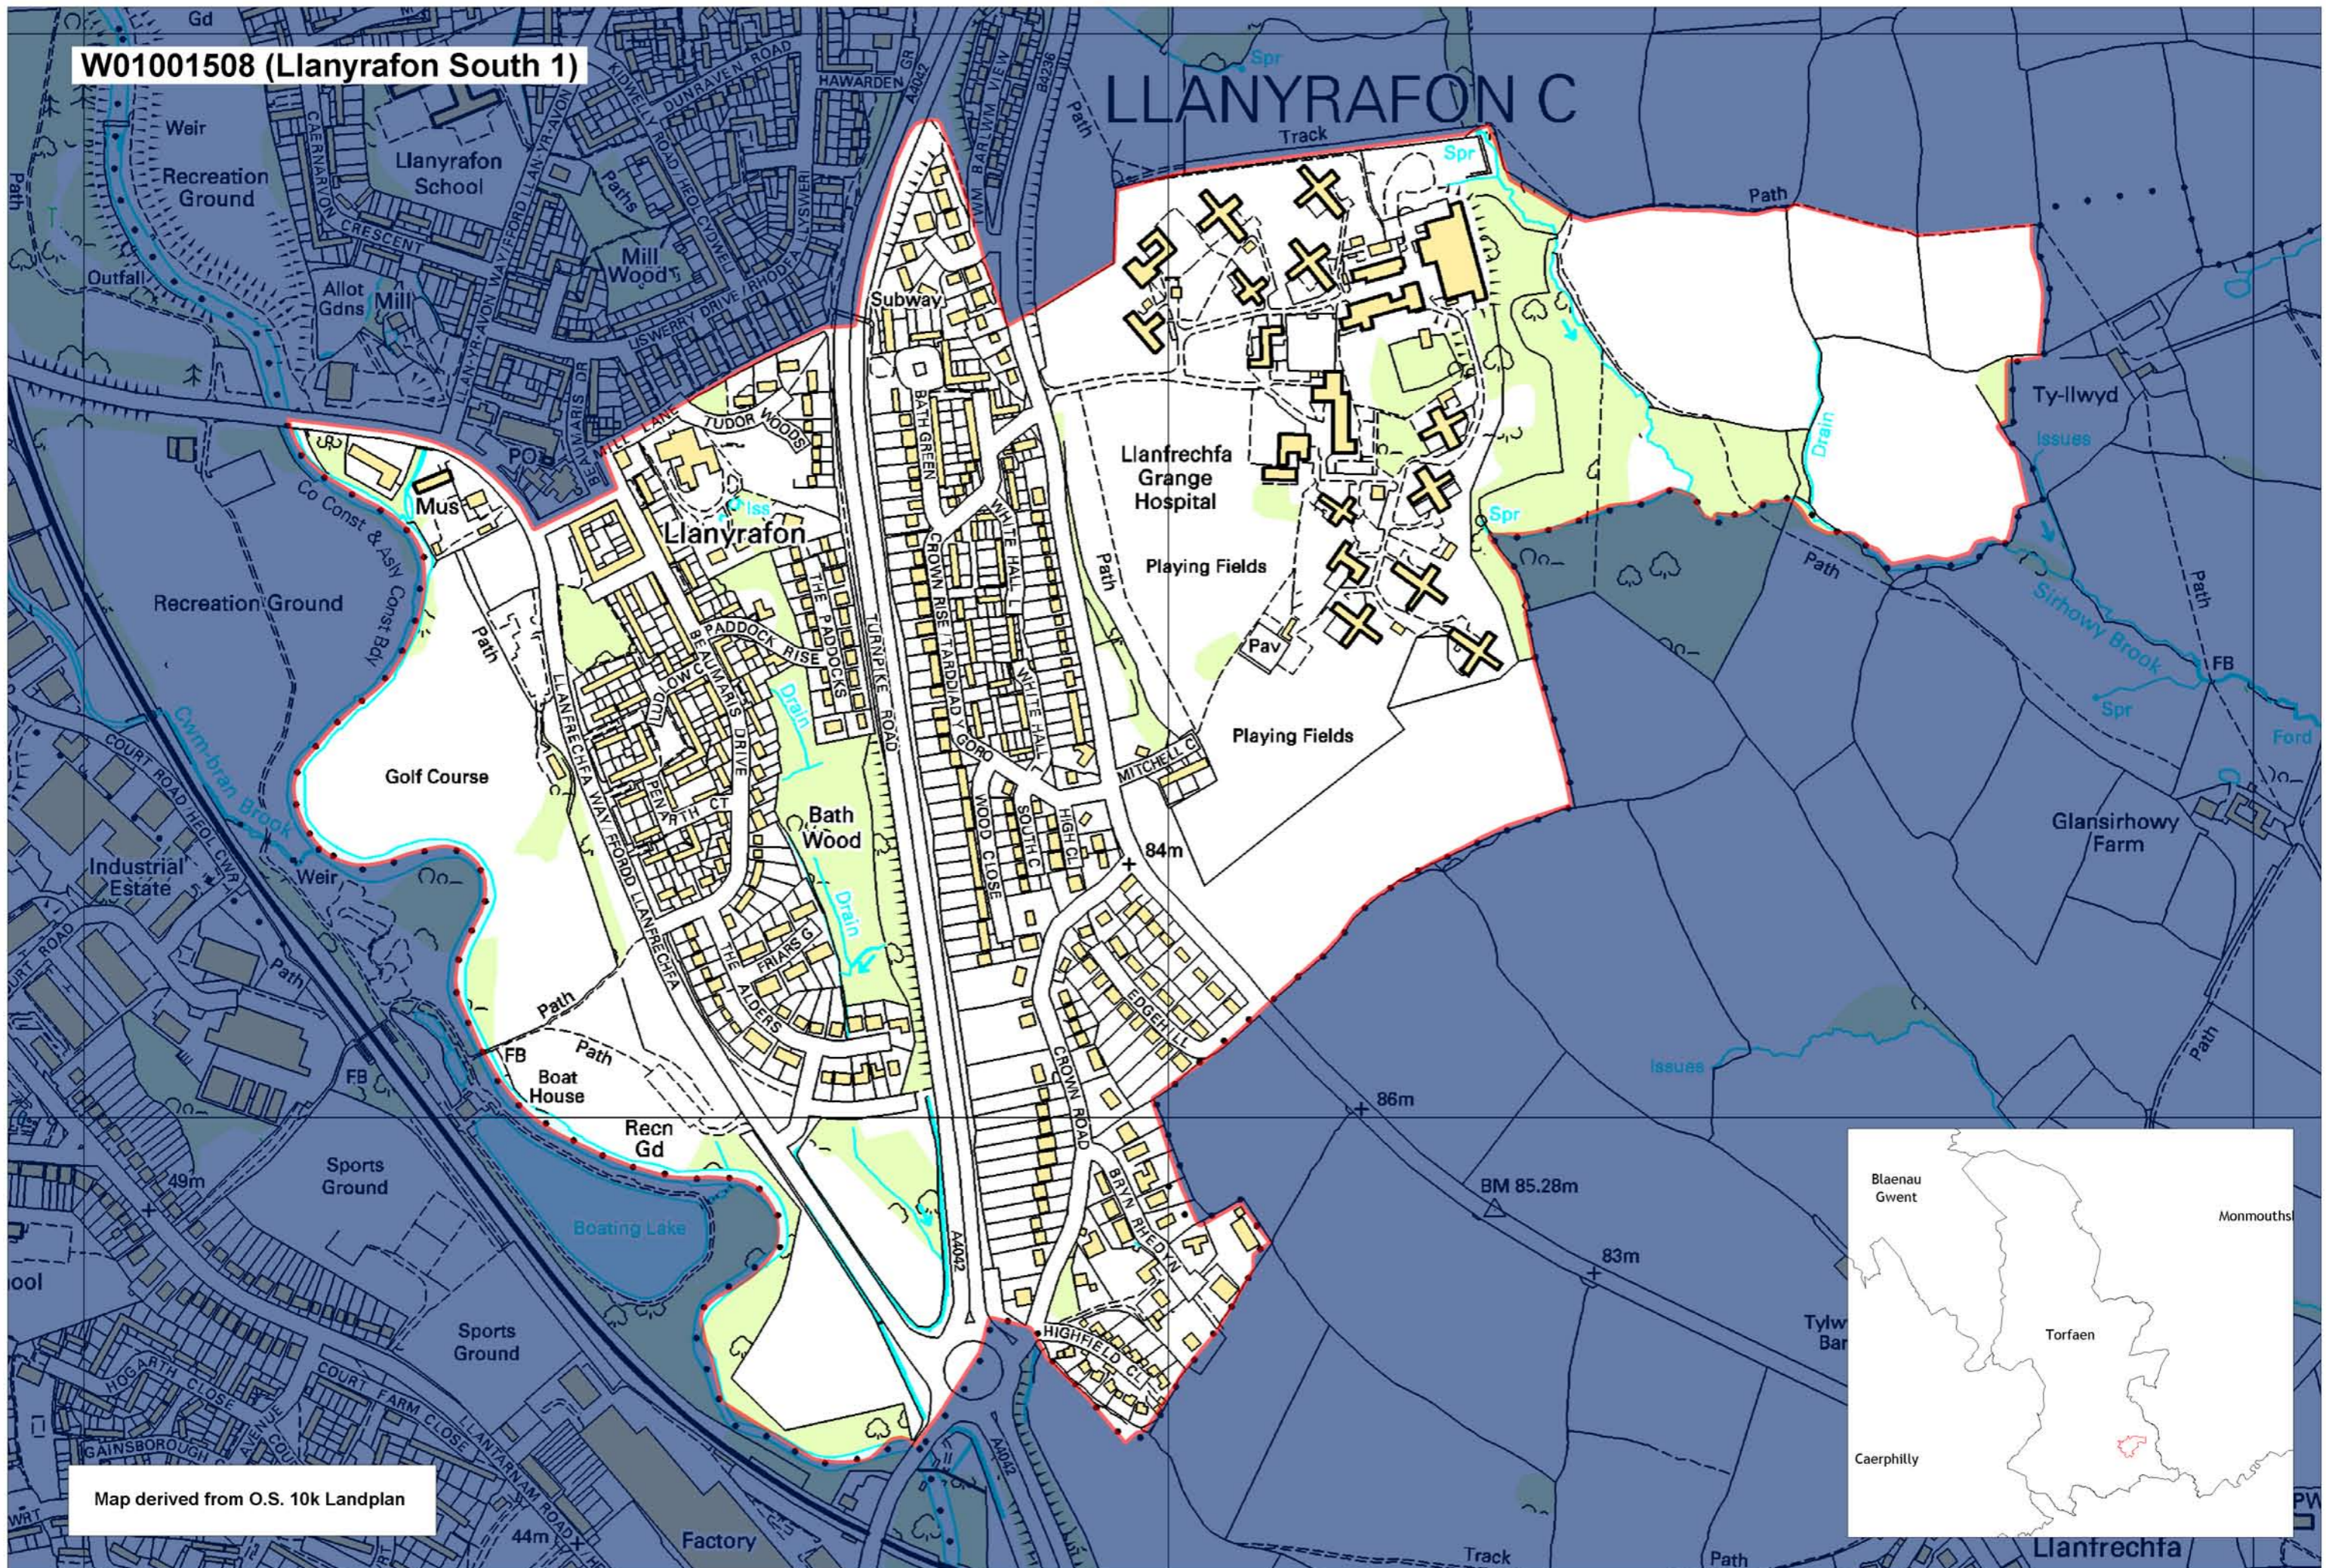

W01001508 (Llanyrafon South 1)

LLANYRAFON C

Map derived from O.S. 10k Landplan

This map is based upon the Ordnance Survey material with the permission of Ordnance Survey on behalf of The Controller of Her Majesty's Stationery Office. © Crown copyright 2008. Unauthorised reproduction infringes Crown copyright and may lead to prosecution or civil proceedings. Welsh Assembly Government. Licence Number: 100017916. Mae'r map hwn yn seiliedig ar ddeunydd yr Arolwg Ordnans gyda chaniatâd Arolwg Ordnans ar ran Rheolwr Llyfrfa Ei Mawrhydi. © Hawffraint y Goron 2008. Mae atgynhychu heb ganiatâd yn torri hawffraint y Goron a gall hyn arwain at erlyniad neu achos sifil. Llywodraeth Cynulliad Cymru. Rhif trwydded 100017916.

Produced by Cartographics, Statistical Directorate, Welsh Assembly Government. Cynhyrchwyd gan Cartograffeg, Y Gyfarwyddiaeth Ystadegol, Llywodraeth Cynulliad Cymru.