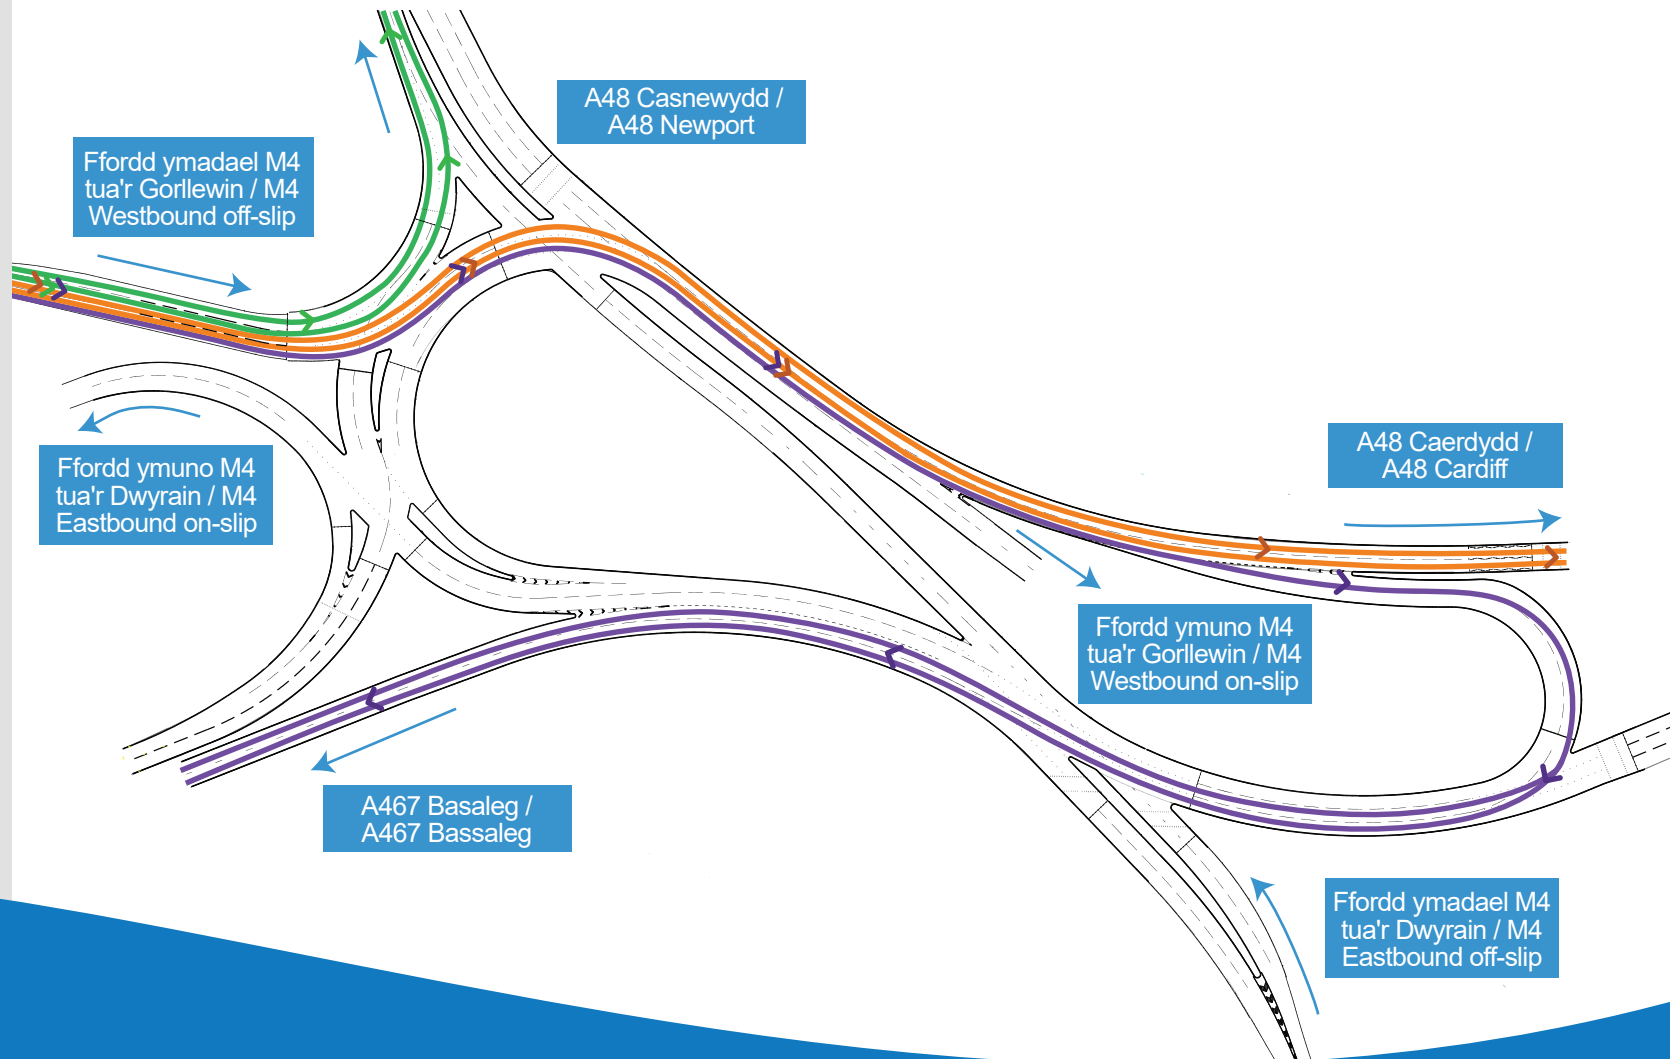

M4 J28 Improvements

Llywodraeth Cymru
Welsh Government

CYLCHFAN PARC TREDEGAR - CYNLLUNIAU LONYDD NEWYDD

TREDEGAR PARK ROUNDABOUT - NEW LANE LAYOUTS

Ffordd ymadael M4 tua'r Gorllewin /
M4 Westbound off-slip

Teithio tuag at / Travelling towards:

 A48 Casnewydd / Newport

 A48 Caerdydd / Cardiff

 A467 Basaleg / Bassaleg

Unrhyw Gwestiynau / Any Questions?

 0845 6002664

 Hannah.Lewis@costain.com

Ffordd ymadael M4
tua'r Dwyrain / M4
Eastbound off-slip