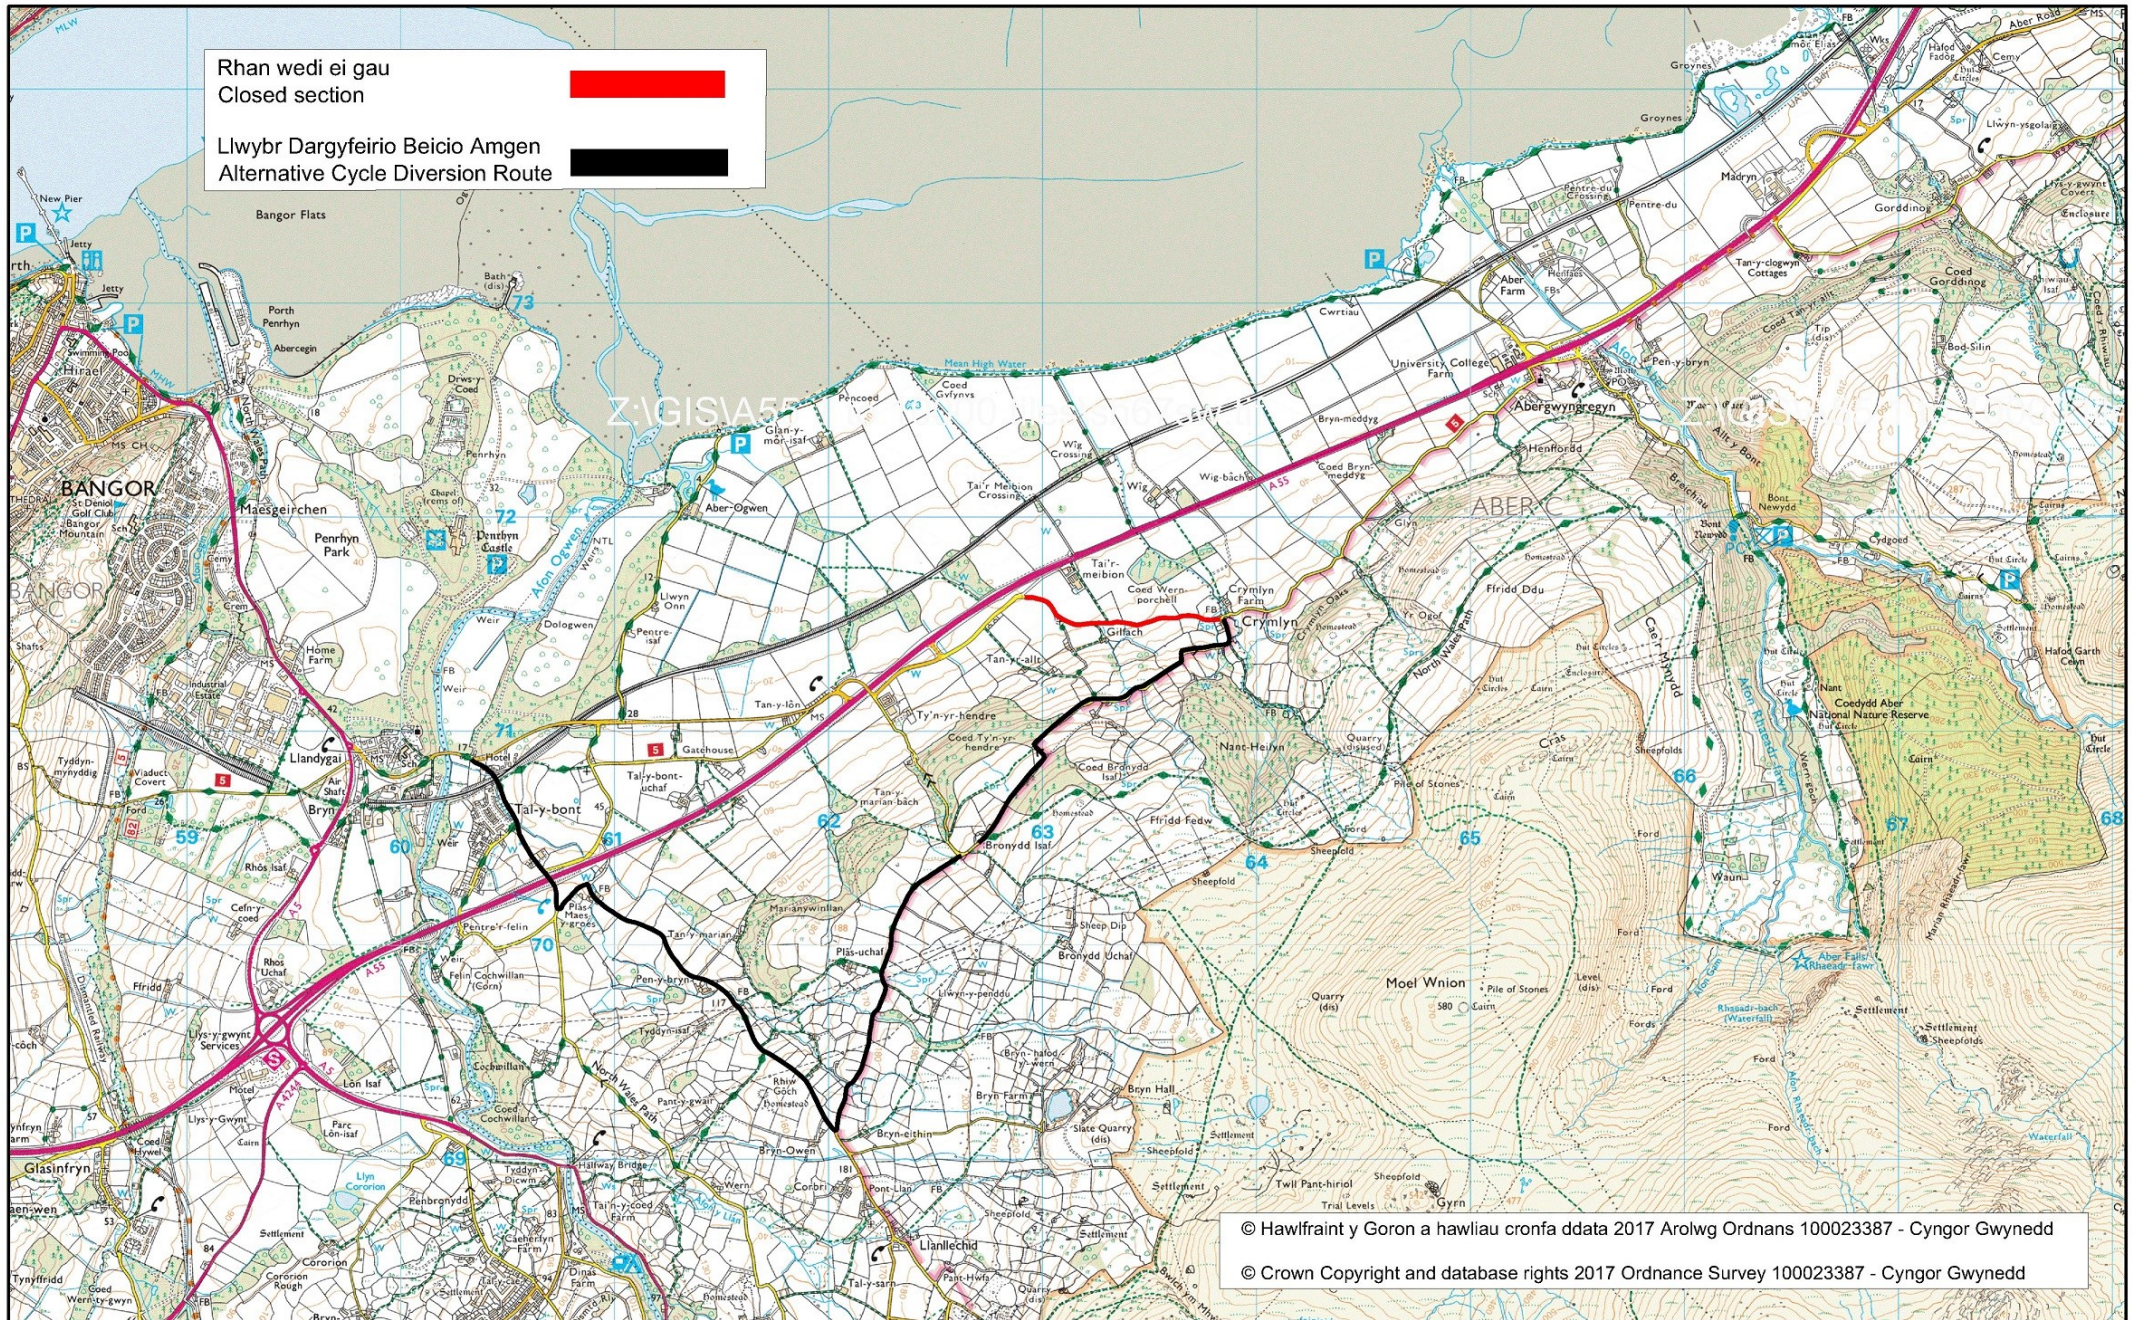

Rhan wedi ei gau
Closed section

Llwybr Dargyfeirio Beicio Amgen
Alternative Cycle Diversion Route

© Hawffrait y Goron a hawliau croffa ddata 2017 Arolwg Ordnans 100023387 - Cyngor Gwynedd
 © Crown Copyright and database rights 2017 Ordnance Survey 100023387 - Cyngor Gwynedd

CYNLLUN / SCHEME : **A55 Gwelliannau Abergwyngregyn i Tai'r Meibion**
A55 Abergwyngregyn to Tai'r Meibion Improvements

TEITL LLUNIAD / DRAWING TITLE : **Manylion cau Henffordd rhwng Crymlyn ac Abergwyngregyn Dargyfeiriad Beicio**
Details of Roman Road Closure from Crymlyn to Abergwyngregyn Cycle Diversion

DARLUNWYD GAN : DRAWN BY :	JRHJ	DYDDIAD DARLUNWYD : DATE DRAWN :	13/09/2018
GWIRIWIYD GAN : CHECKED BY :	DMM	DYDDIAD GWIRIWIYD : DATE CHECKED :	13/09/2018
Taflen Sheet	1 of 1	GRADDYFDD : SCALES :	1:25000
Rhif Lluniad Drawing No.	5055/Road Closure		CYWI REV