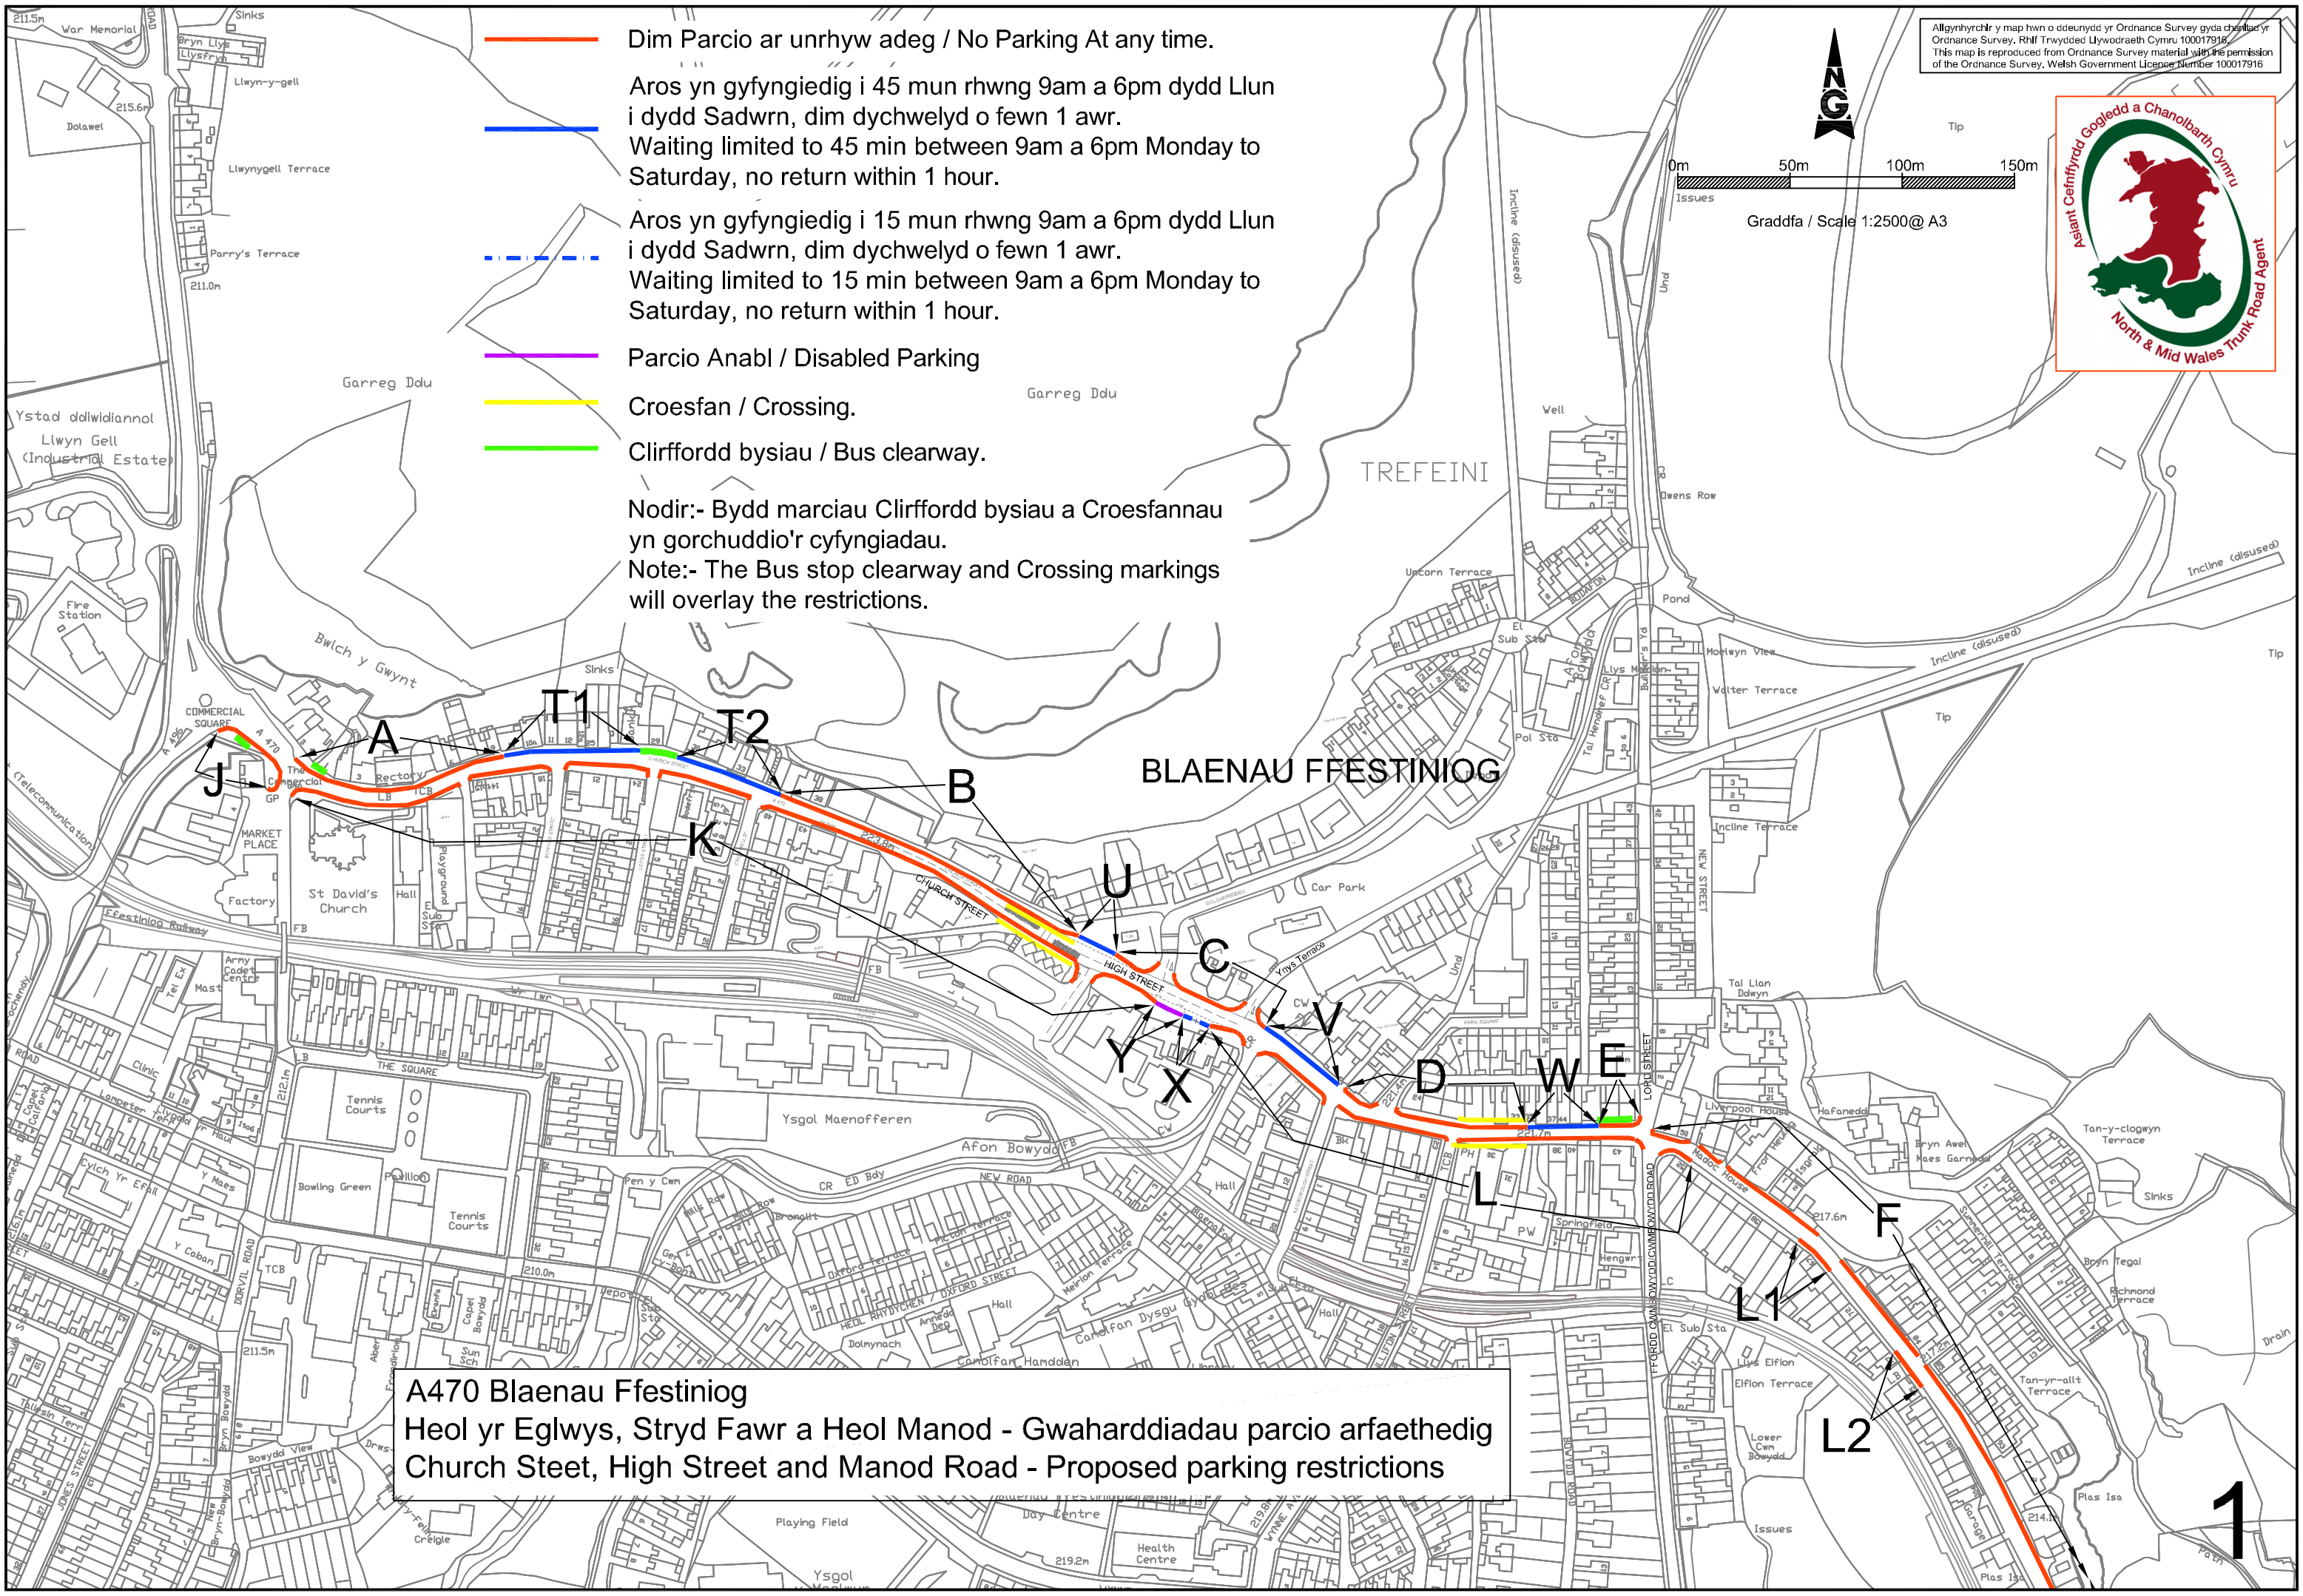

- Dim Parcio ar unrhyw adeg / No Parking At any time.
- Aros yn gyfyngiedig i 45 mun rhwng 9am a 6pm dydd Llun i dydd Sadwrn, dim dychwelyd o fewn 1 awr. Waiting limited to 45 min between 9am a 6pm Monday to Saturday, no return within 1 hour.
- - - Aros yn gyfyngiedig i 15 mun rhwng 9am a 6pm dydd Llun i dydd Sadwrn, dim dychwelyd o fewn 1 awr. Waiting limited to 15 min between 9am a 6pm Monday to Saturday, no return within 1 hour.
- Parcio Anabl / Disabled Parking
- Croesfan / Crossing.
- Clirffordd bysiau / Bus clearway.

Nodir:- Bydd marciau Clirffordd bysiau a Croesfannau yn gorchuddio'r cyfyngiadau.
 Note:- The Bus stop clearway and Crossing markings will overlay the restrictions.

A470 Blaenau Ffestiniog
 Heol yr Eglwys, Stryd Fawr a Heol Manod - Gwaharddiadau parcio arfaethedig
 Church Steet, High Street and Manod Road - Proposed parking restrictions