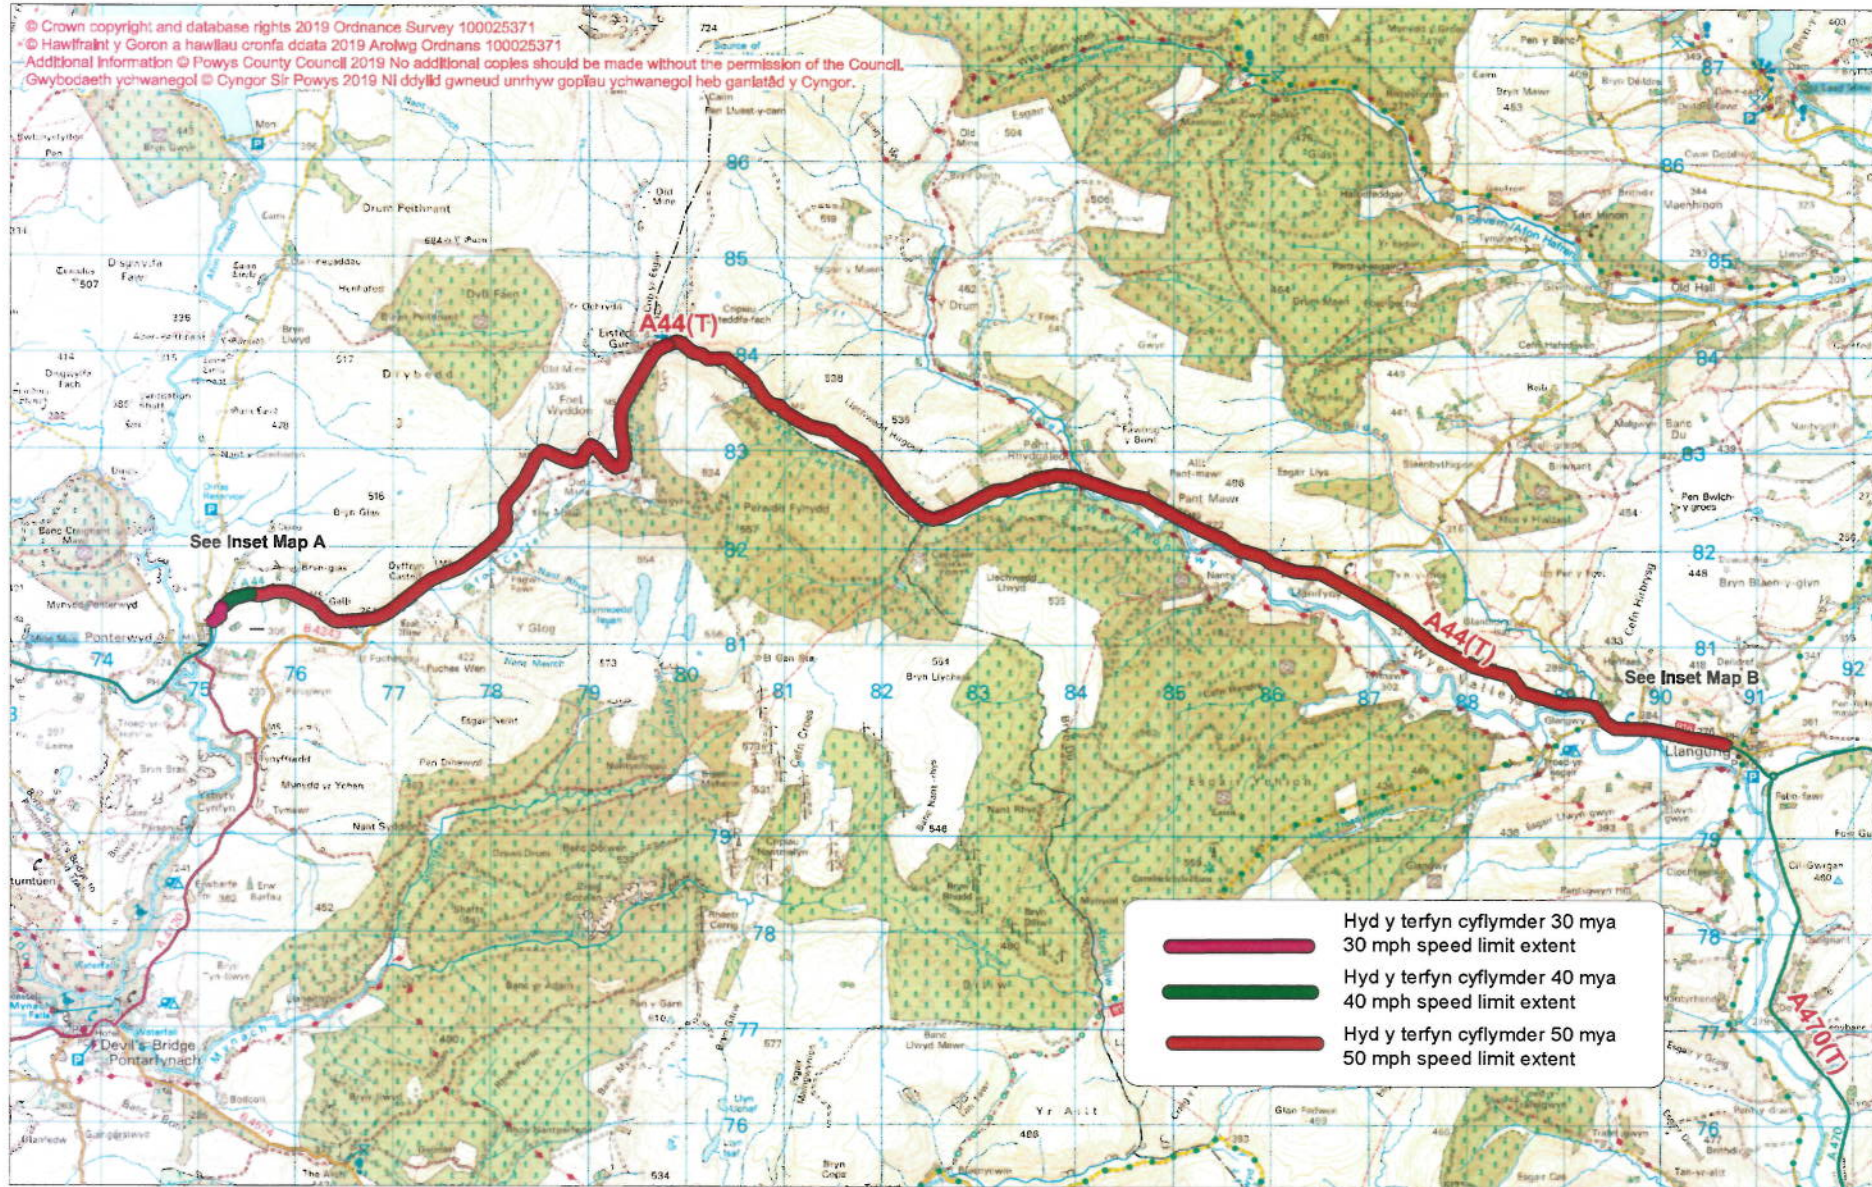

See Inset Map A

See Inset Map B

-  Hyd y terfyn cyflymder 30 mya
30 mph speed limit extent
-  Hyd y terfyn cyflymder 40 mya
40 mph speed limit extent
-  Hyd y terfyn cyflymder 50 mya
50 mph speed limit extent